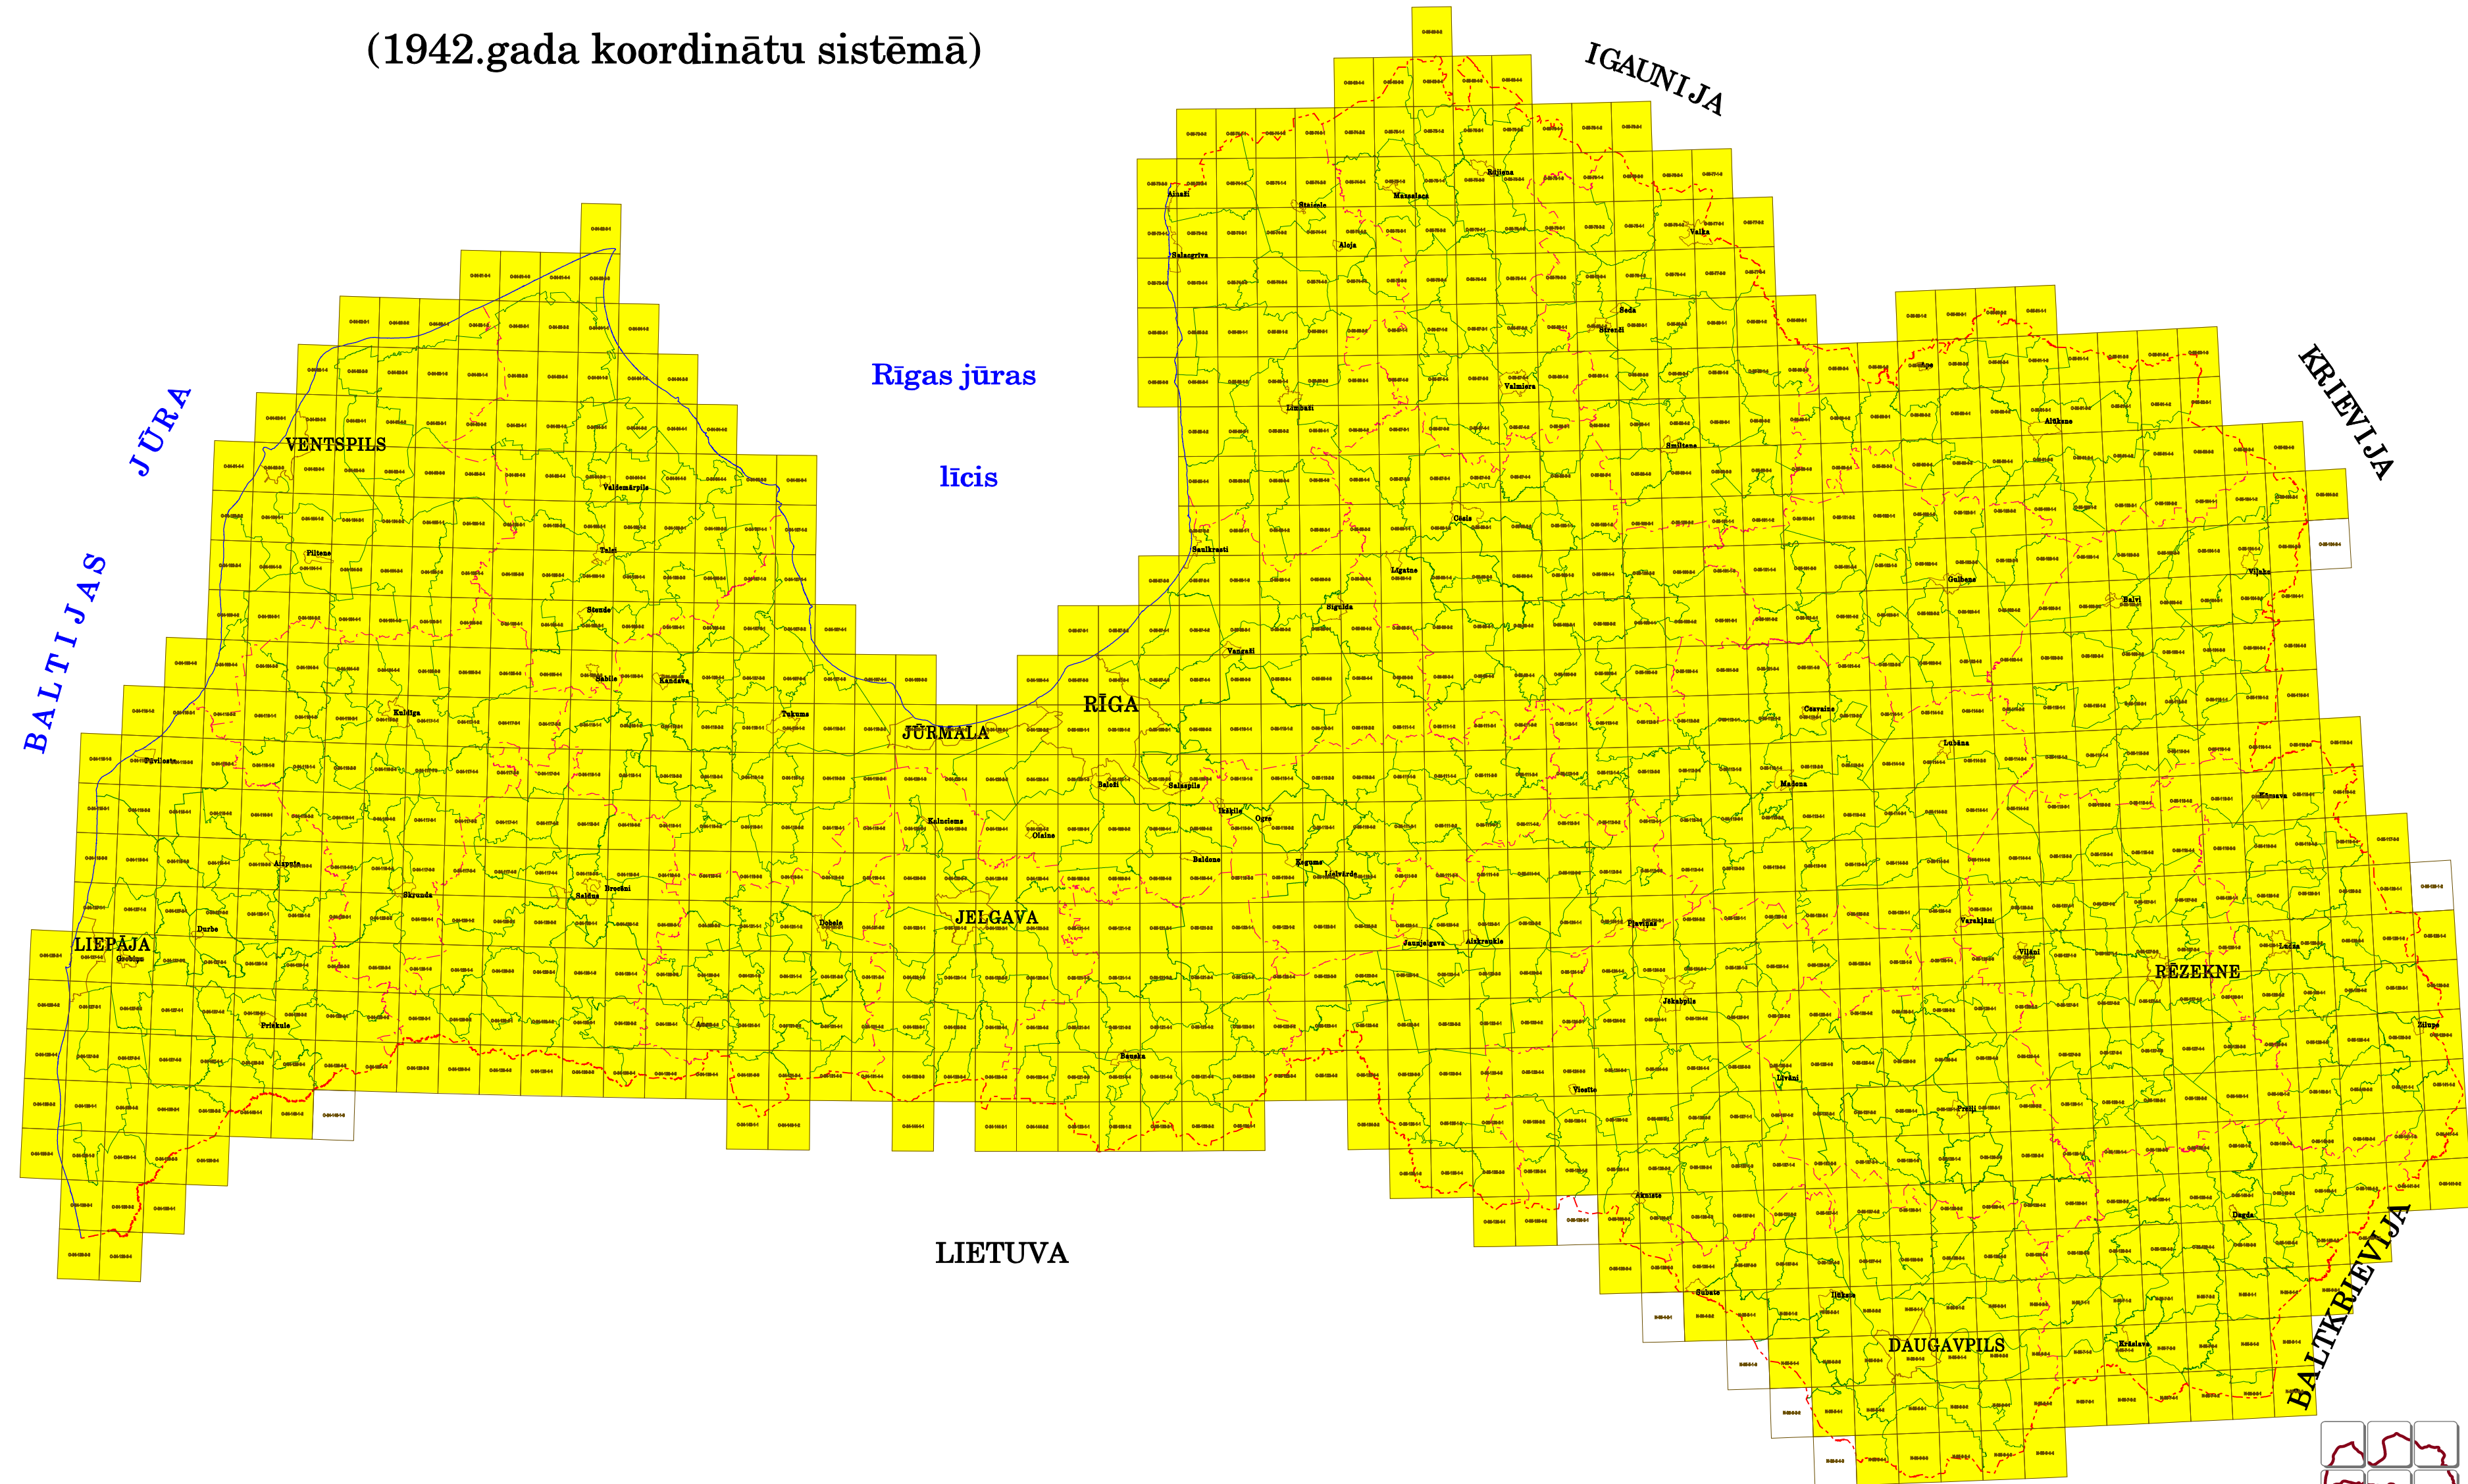

TOPOGRĀFISKĀ KARTE M 1 : 25 000

(1942.gada koordinātu sistēmā)

LATVIJAS ĢEOTELPISKĀS
INFORMĀCIJAS AĢENTŪRA