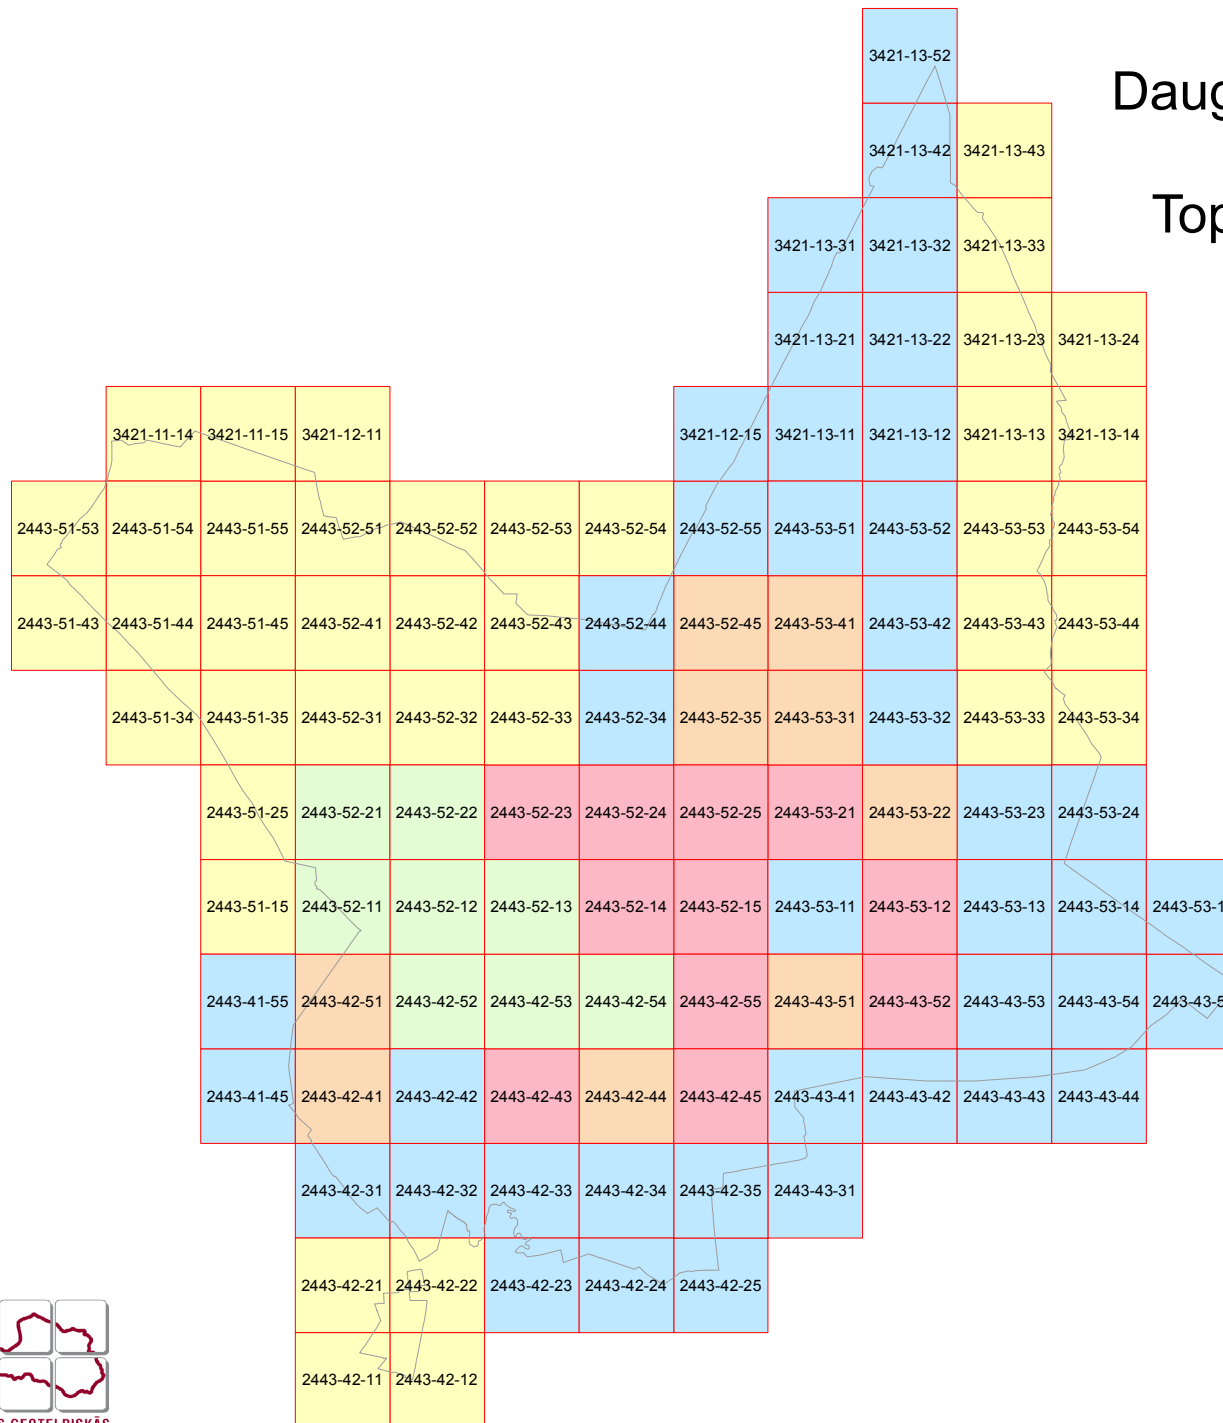

Daugavpils pilsētas topogrāfiskais plāns M 1:2000 Topographic plan of Daugavpils City 1:2000

- sagatavots 2015. gadā / prepared in 2015
- sagatavots 2016. gadā / prepared in 2016
- sagatavots 2017. gadā / prepared in 2017
- sagatavots 2018. gadā / prepared in 2018
- sagatavots 2019. gadā / prepared in 2019