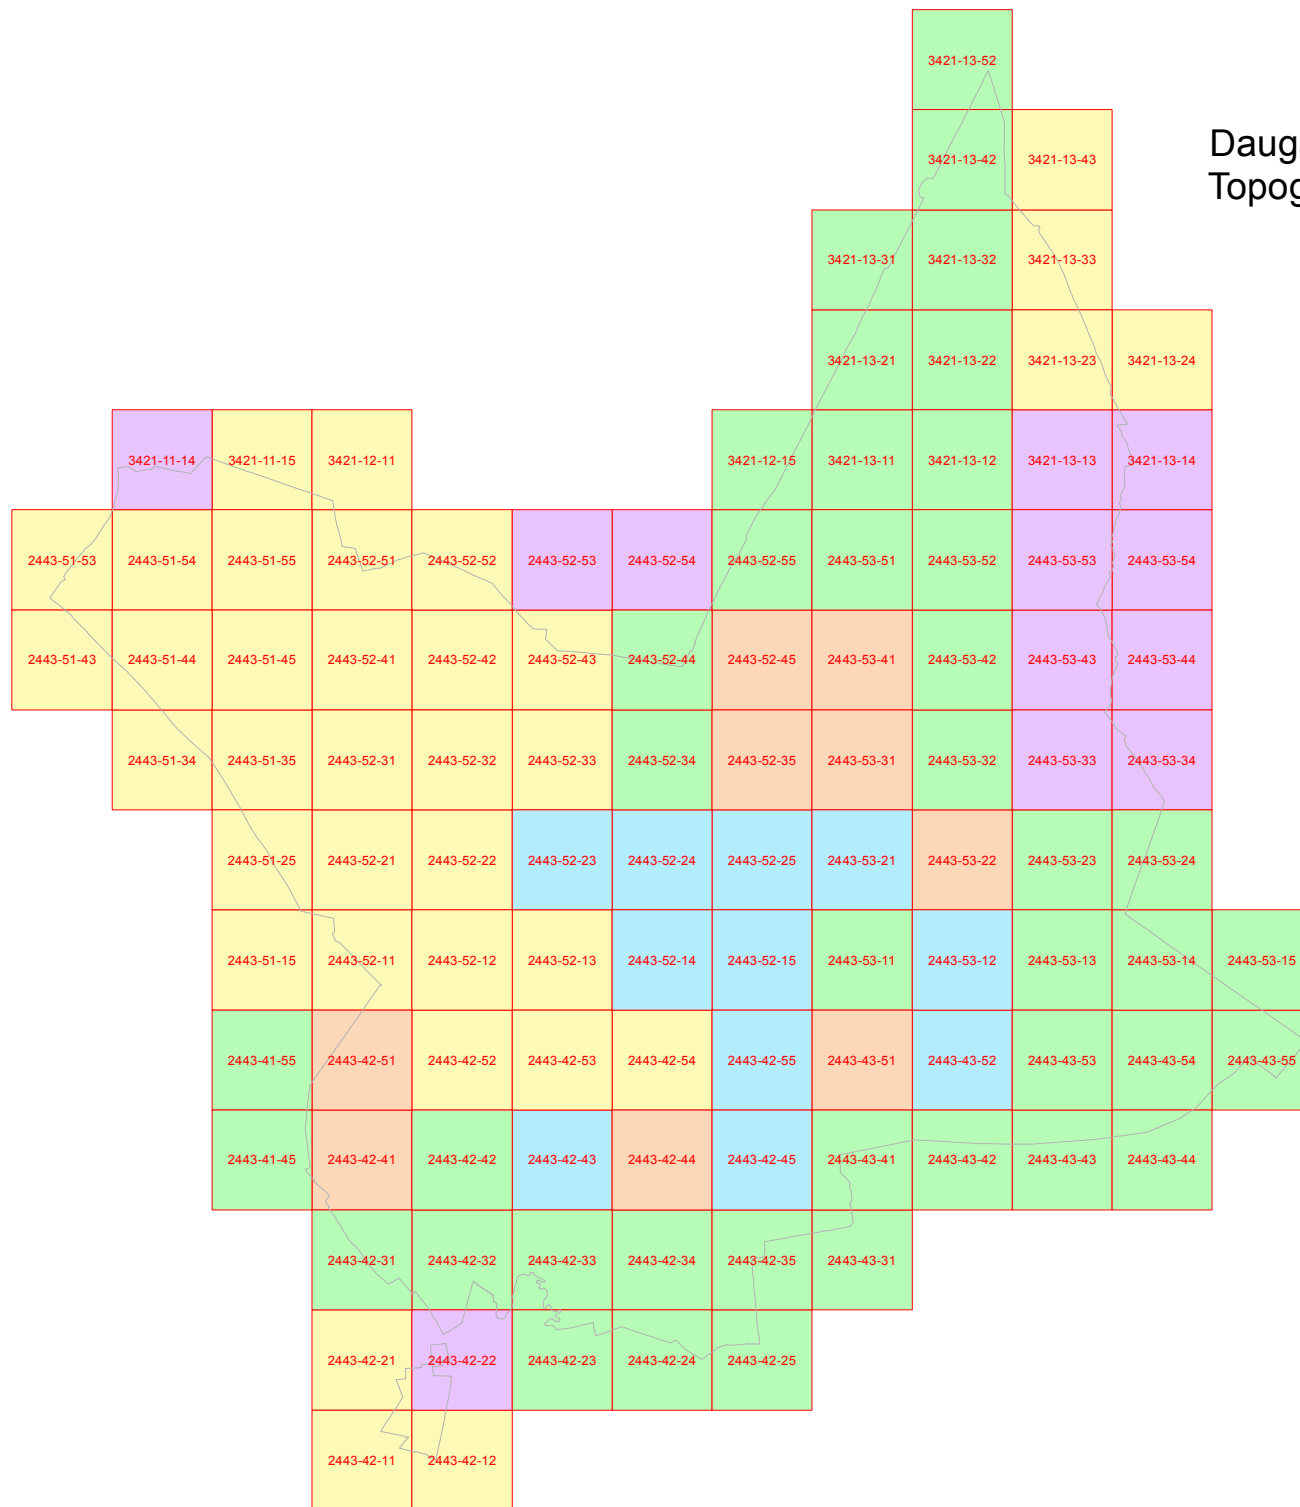

Daugavpils pilsētas topogrāfiskais plāns M 1:2000

Topographic plan of Daugavpils City, Scale 1:2000

- sagatavots 2015. gadā / prepared in 2015
- sagatavots 2016. gadā / prepared in 2016
- sagatavots 2017. gadā / prepared in 2017
- sagatavots 2018. gadā / prepared in 2018
- sagatavots 2019. gadā / prepared in 2019