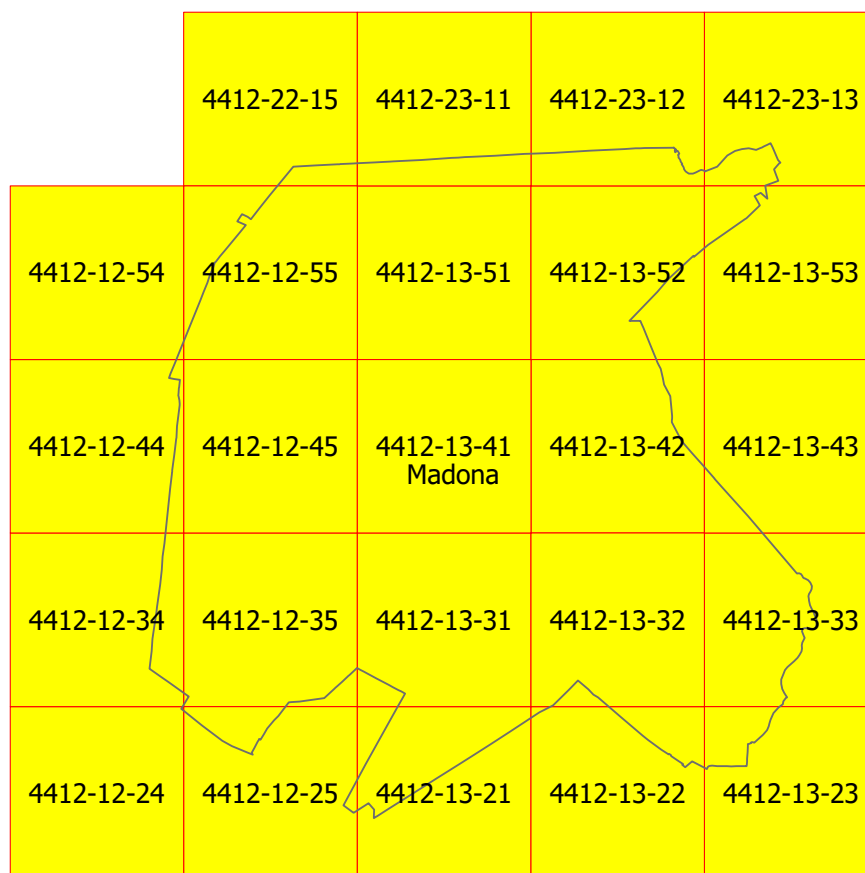

Madonas pilsētas topogrāfiskais plāns M 1:2000

Topographical plan of Madona City M 1:200

 Sagatavots 2023 /
prepared in 2023