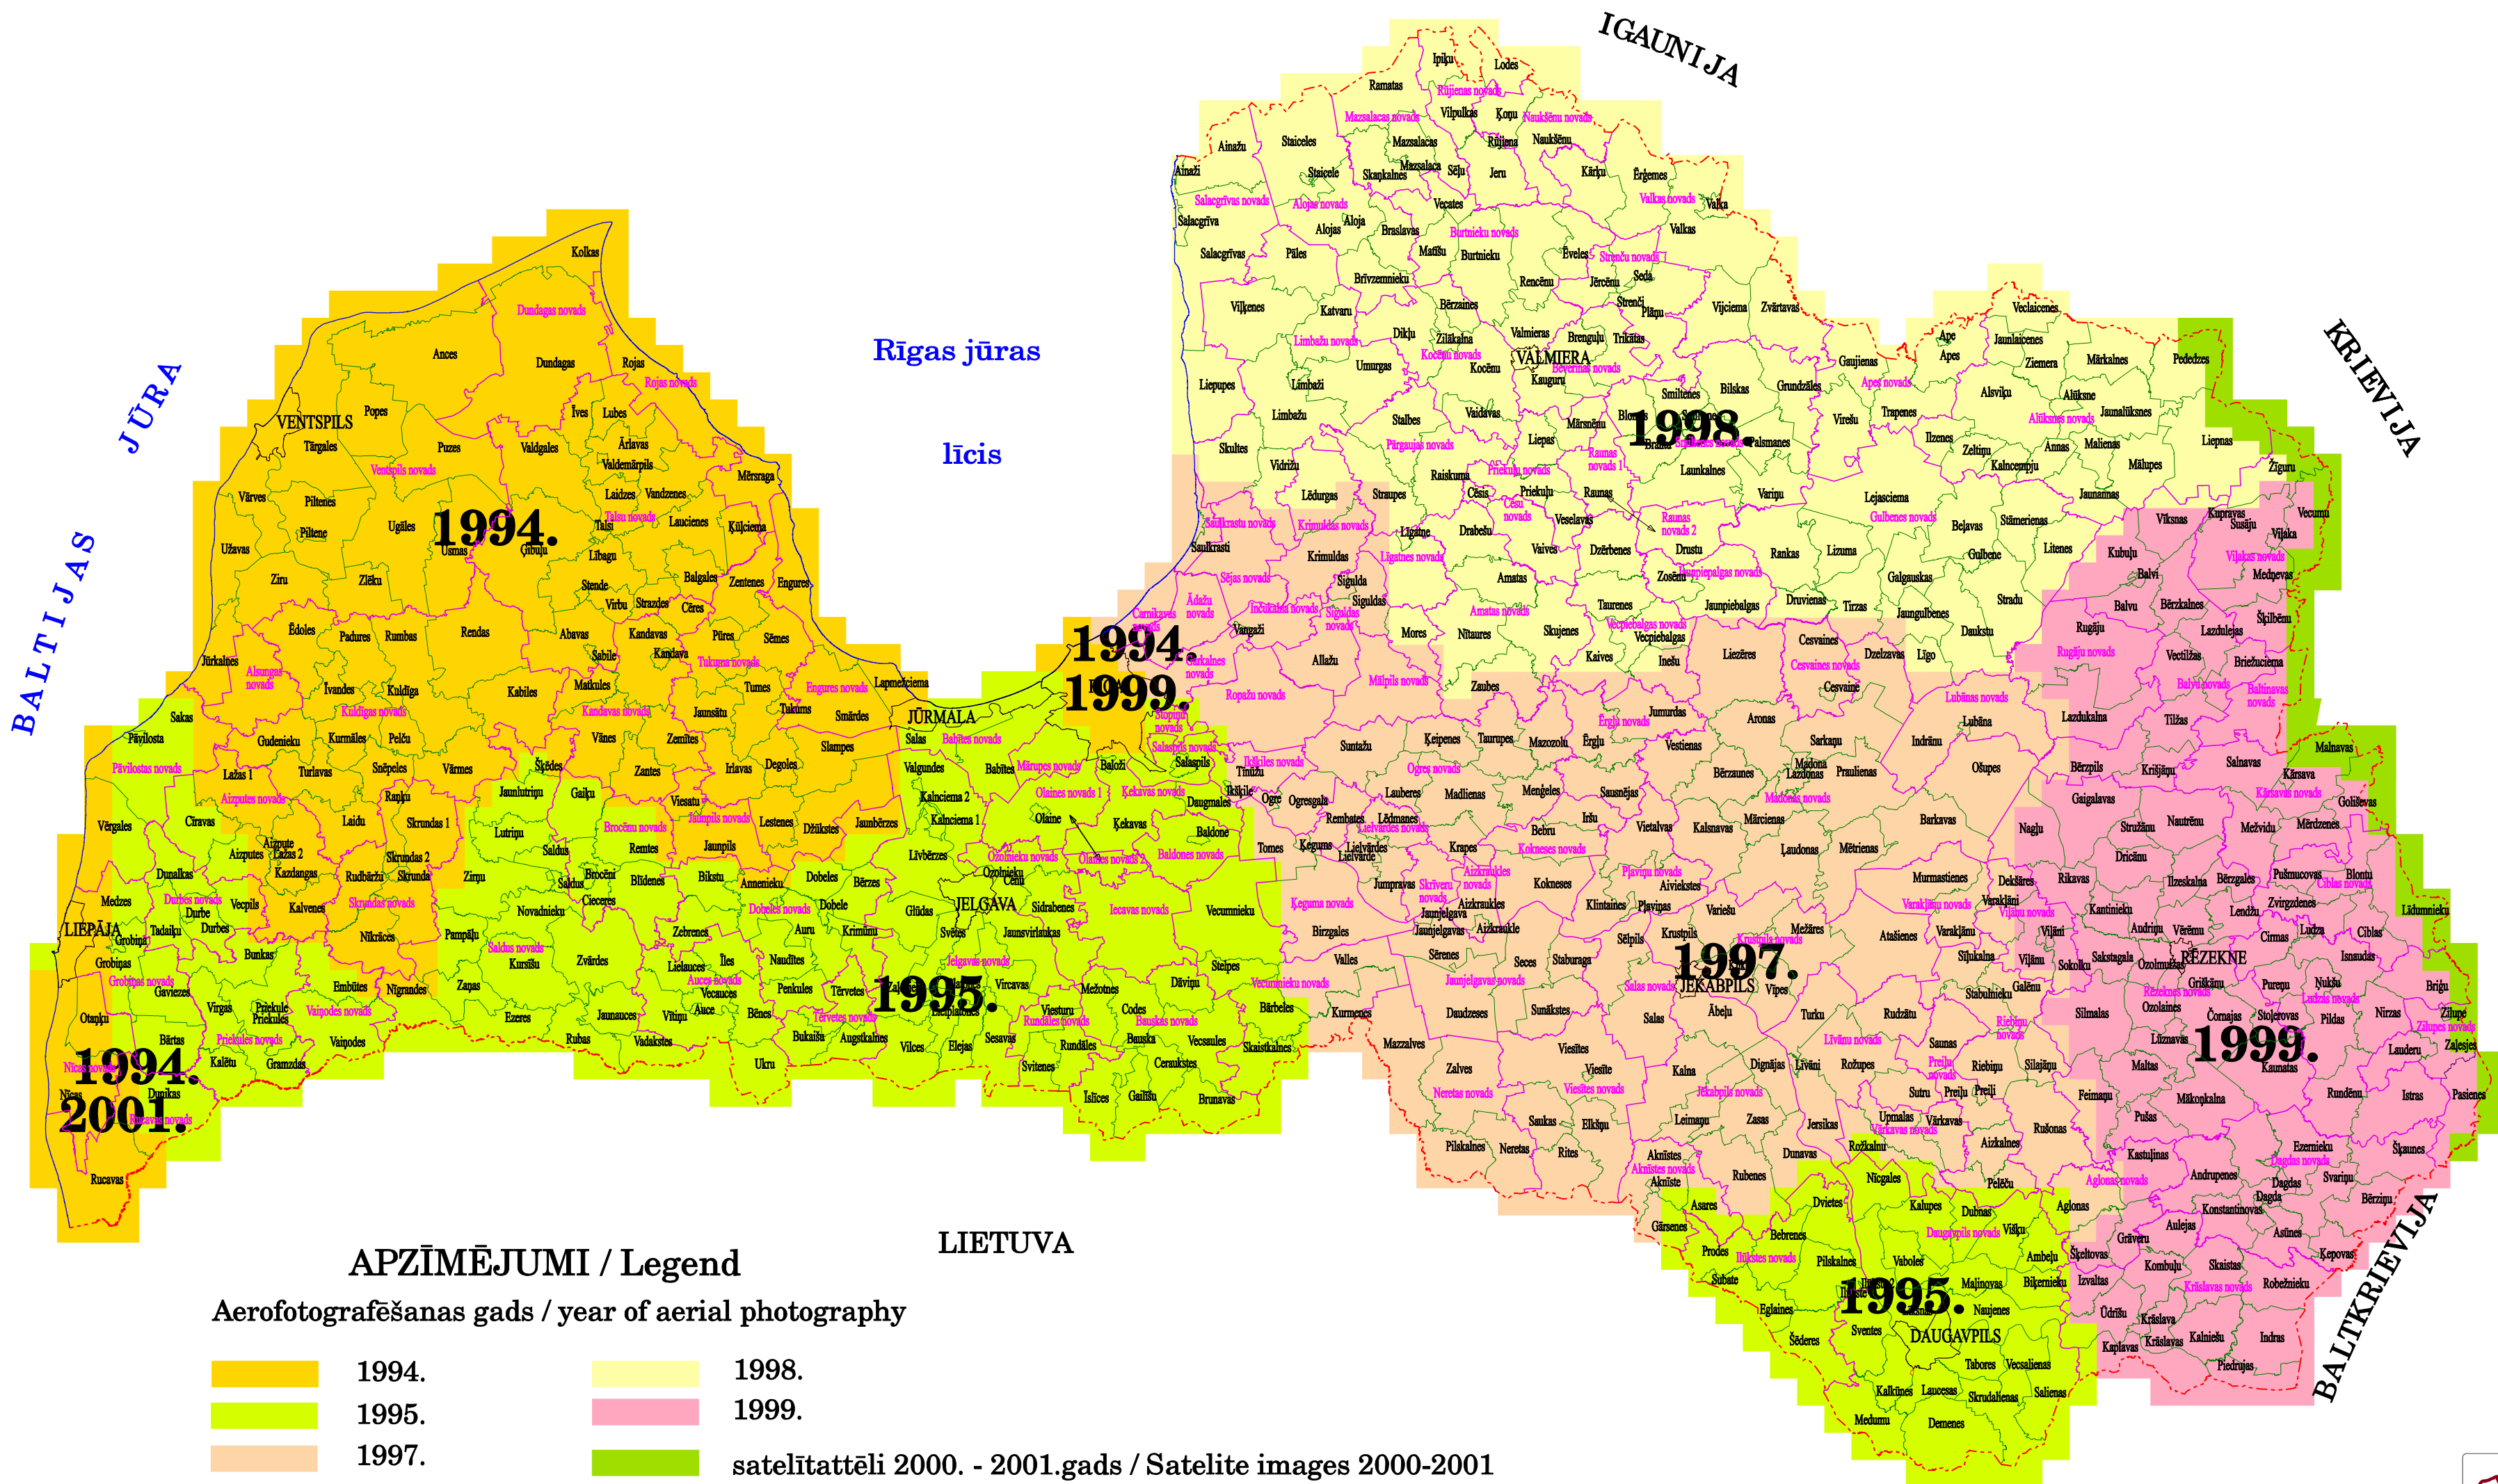

ORTOFOTOKARTES M 1 : 10 000 PĒC 1.CIKLA AEROFOTOGRAFĒŠANAS

Orthophoto Maps, Scale 1:10 000 after first cycle aerial photography

APZĪMĒJUMI / Legend

Aerofotografēšanas gads / year of aerial photography

- | | |
|---|---|
| 1994. | 1998. |
| 1995. | 1999. |
| 1997. | satelītattēli 2000. - 2001.gads / Satellite images 2000-2001 |