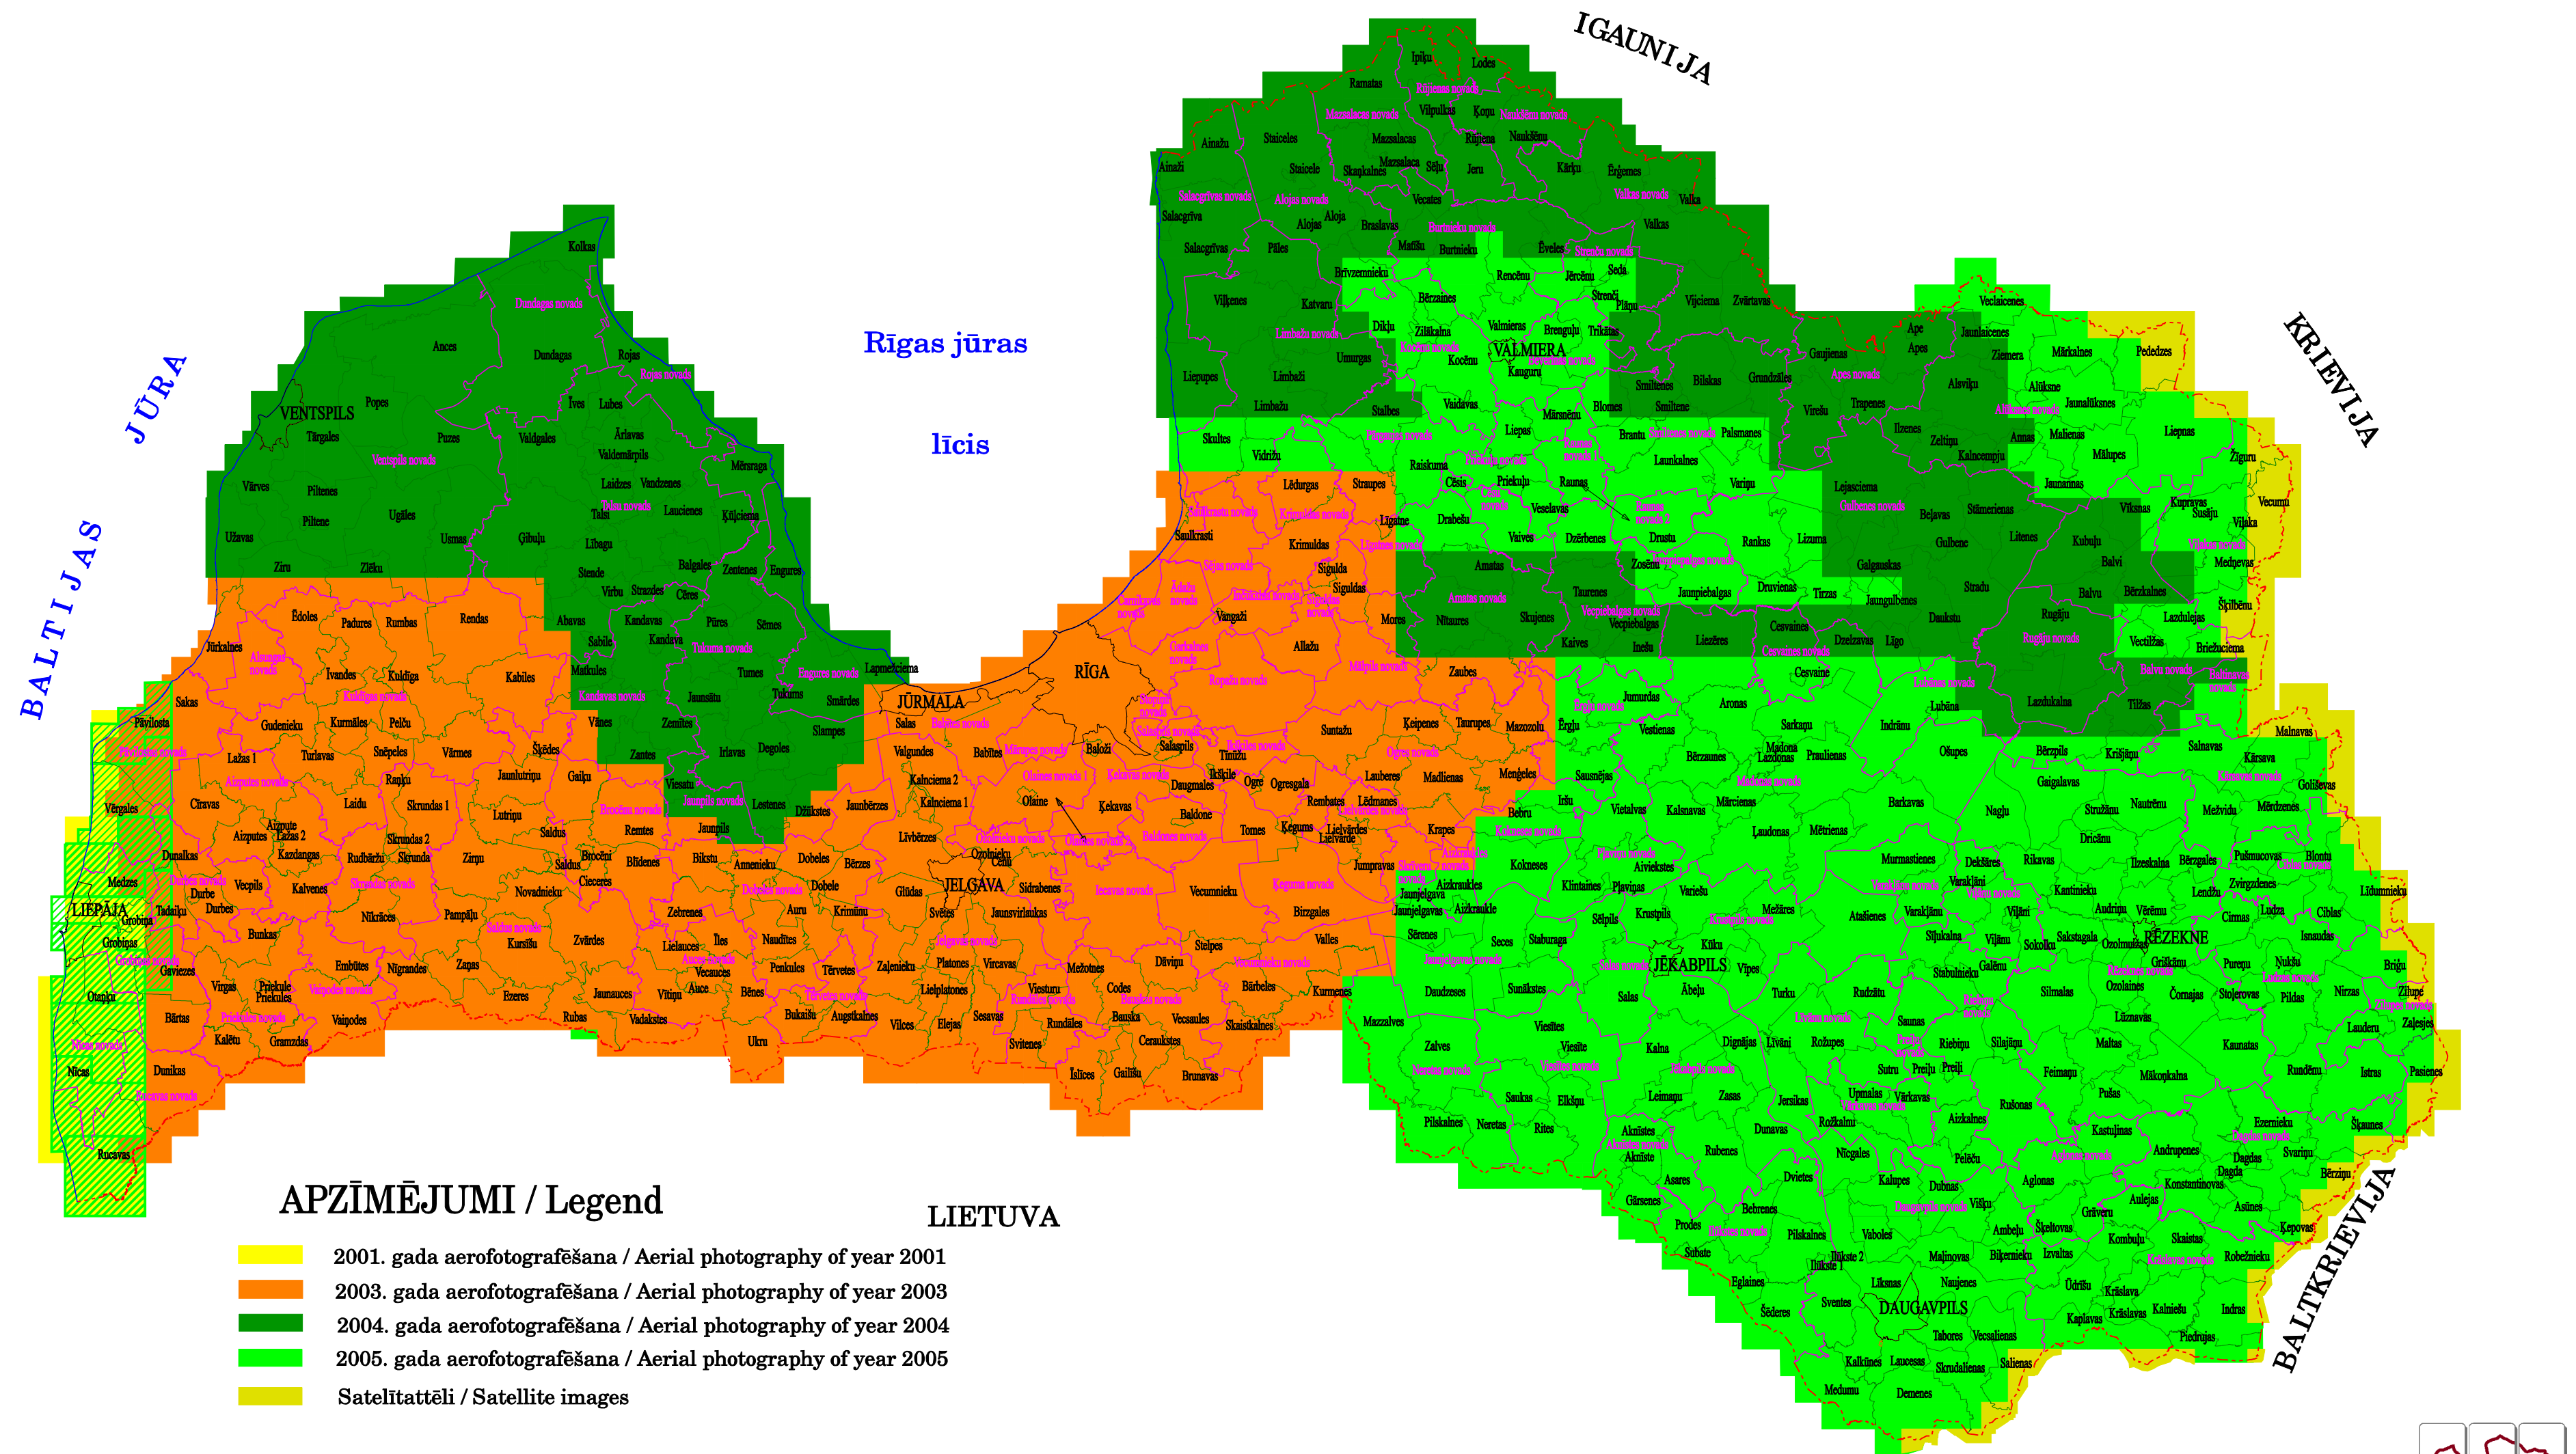

ORTOFOTOKARTES M 1: 10 000 PĒC 2. CIKLA AEROFOTOGRAFĒŠANAS

Orthophoto Maps, Scale 1:10 000 after second cycle aerial photography

APZĪMĒJUMI / Legend

- 2001. gada aerofotografēšana / Aerial photography of year 2001
- 2003. gada aerofotografēšana / Aerial photography of year 2003
- 2004. gada aerofotografēšana / Aerial photography of year 2004
- 2005. gada aerofotografēšana / Aerial photography of year 2005
- Satelītattēli / Satellite images

LIETUVA