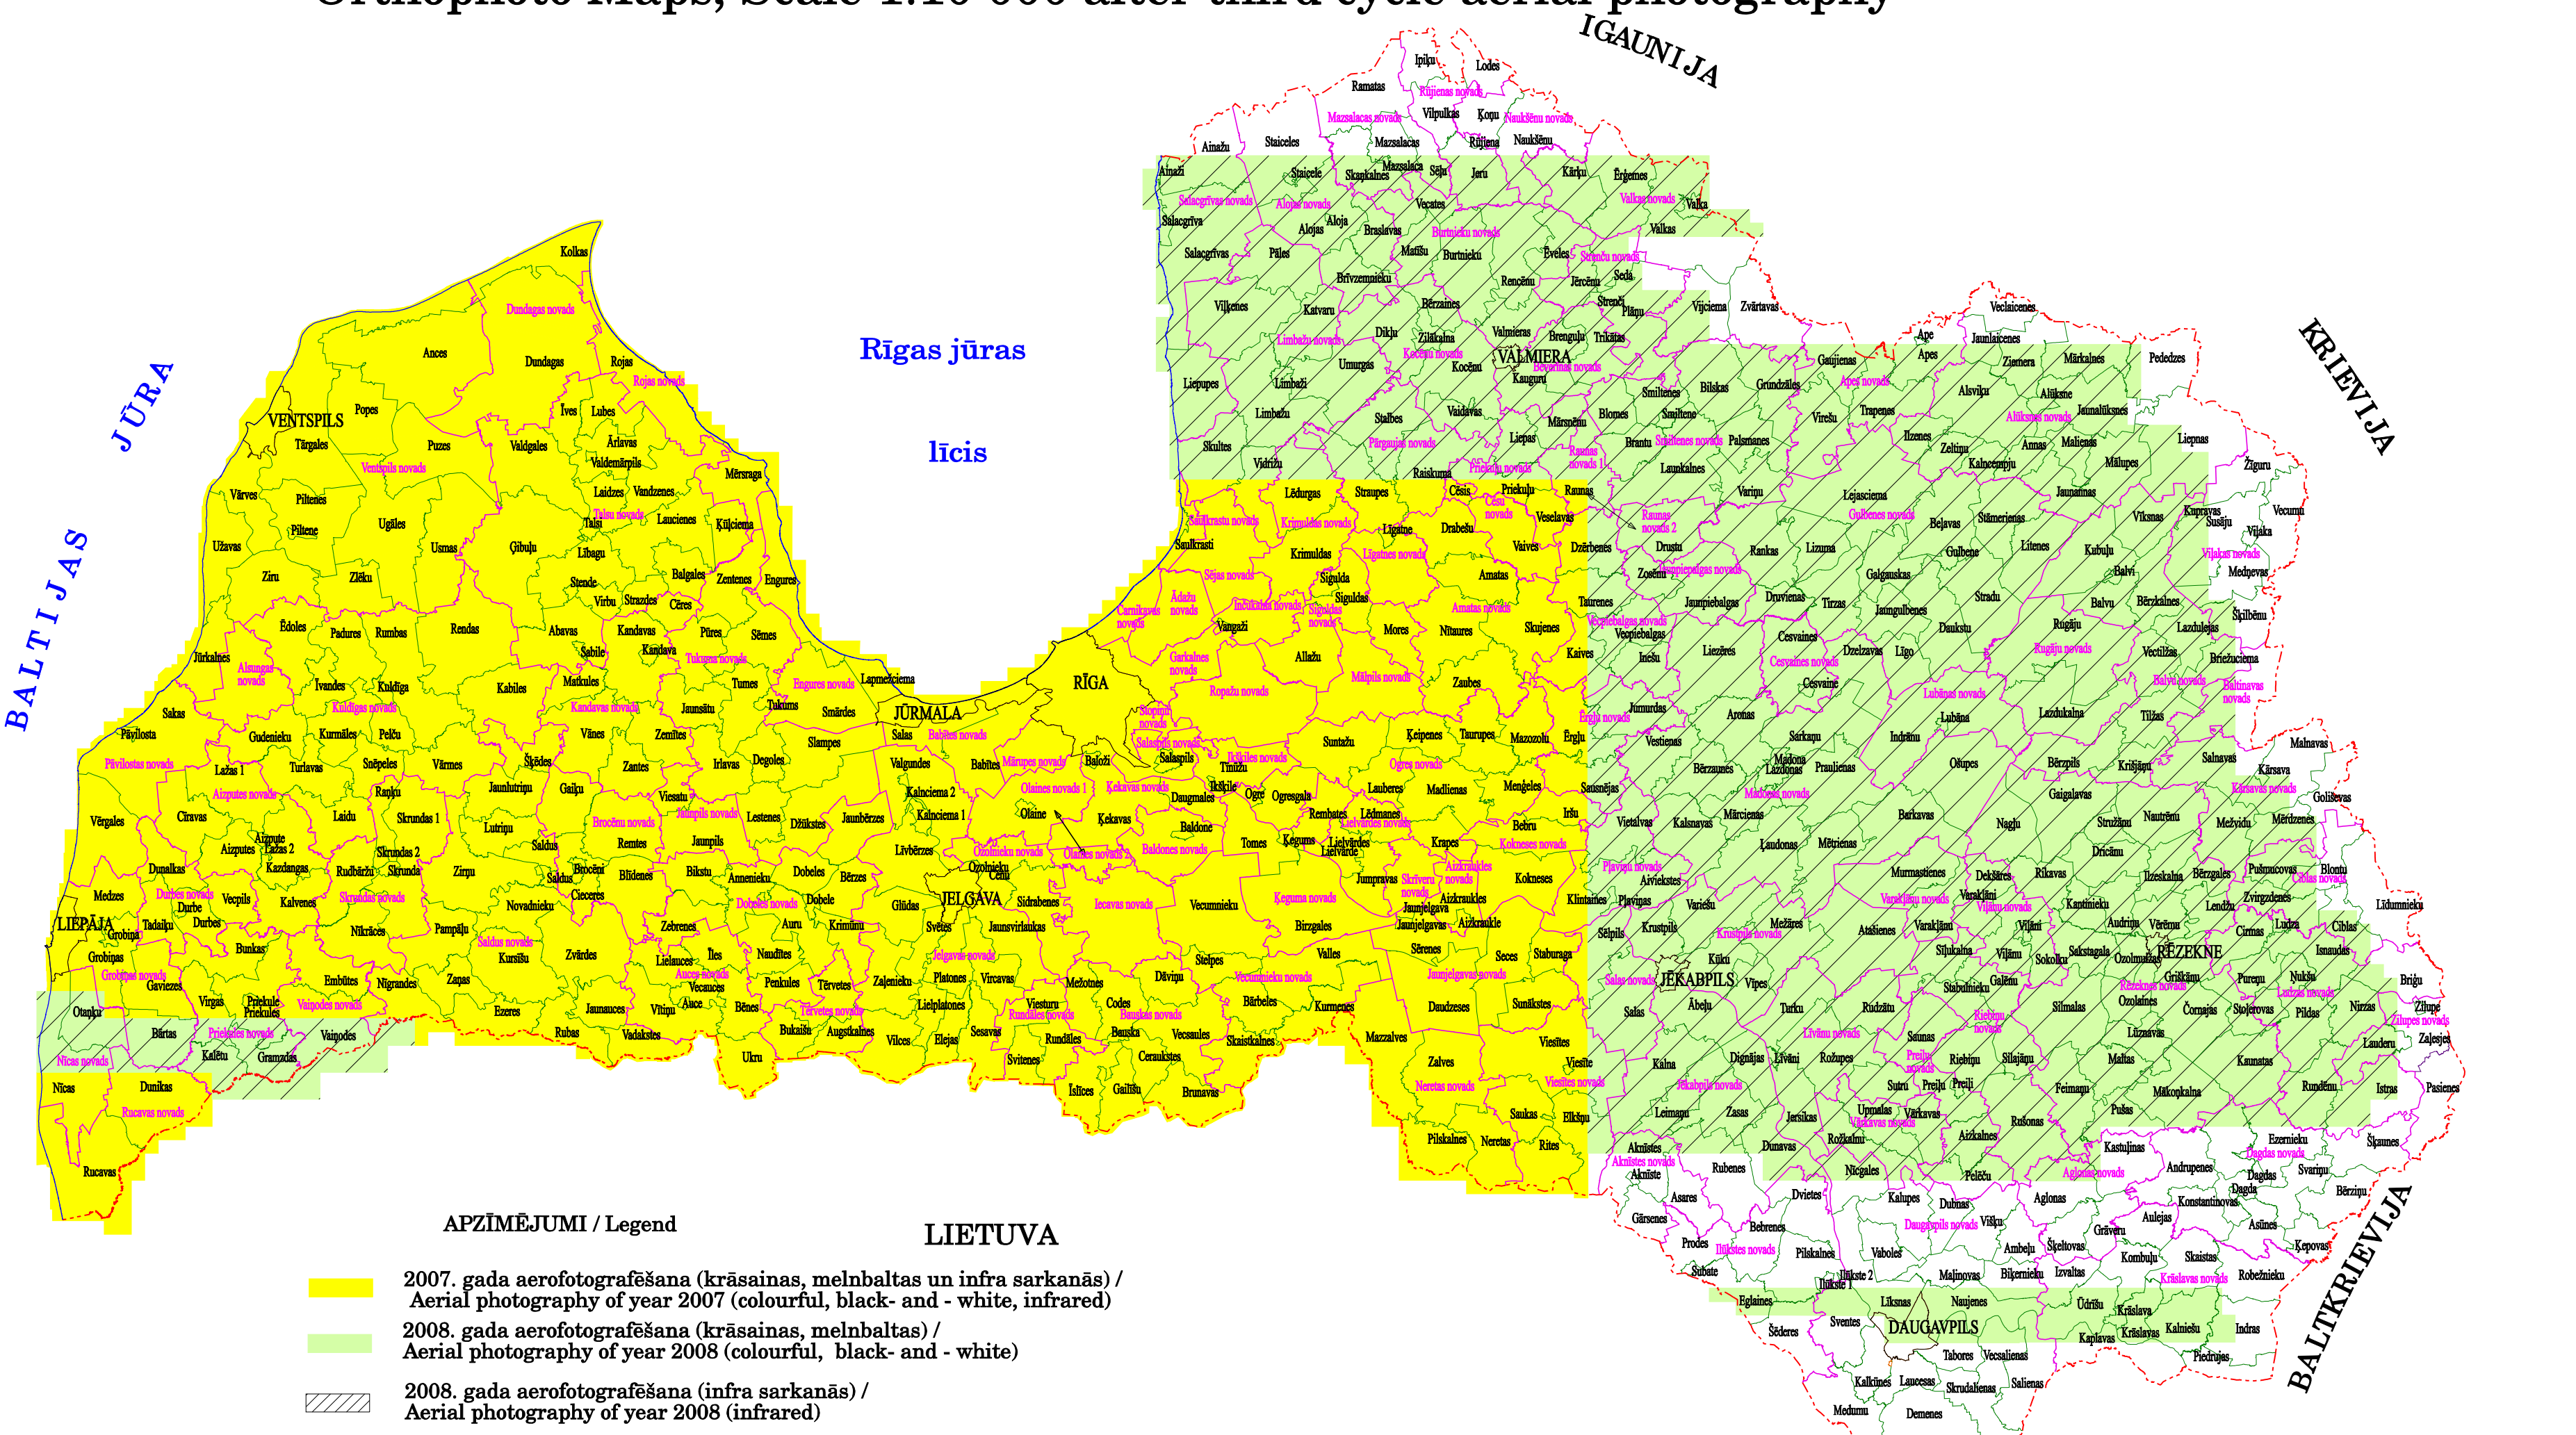

ORTOFOTOKARTES M 1 : 10 000 PĒC 3.CIKLA AEROFOTOGRAFĒŠANAS

Orthophoto Maps, Scale 1:10 000 after third cycle aerial photography

APZĪMĒJUMI / Legend

- 2007. gada aerofotografēšana (krāsainas, melnbaltas un infra sarkanās) / Aerial photography of year 2007 (colourful, black- and - white, infrared)
- 2008. gada aerofotografēšana (krāsainas, melnbaltas) / Aerial photography of year 2008 (colourful, black- and - white)
- 2008. gada aerofotografēšana (infra sarkanās) / Aerial photography of year 2008 (infrared)

LIETUVA