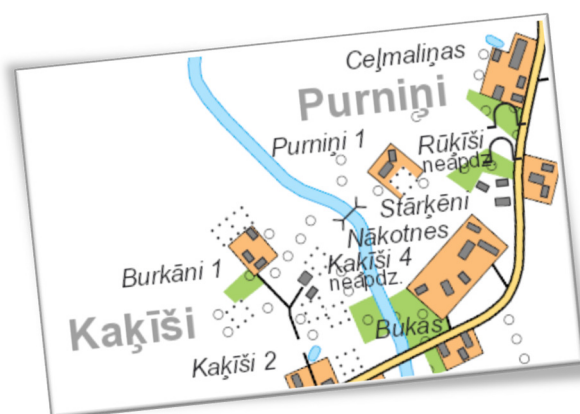

Kadžu ūdensvārtne (Jelgava)

Obj. numurs:

Cauri tek Pelite.

Interesanti vietvārdu pāri

Vietvārds	Objekta veids	Piezīmes	Pagasts, novads	Bij. administratīvais rajons
Bullīši un Auniņi	viensētas		Bebru pag.	Aizkraukles raj.
Dabasu vorti [uo] un Zemes vorti [uo] ('debesu vārti' un 'zemes vārti')	ceļa posmi	kalnains apvidus, kur ceļš iet augšā ('debesu vārti') un lejā ('zemes vārti')	Ezernieku pag.	Krāslavas raj.
Jūraslīgavas un Mežlīgavas, turpat arī Zvejnieklīgavas	viensētas		Skultes pag.	Limbažu raj.
Kaķīši un Purniņi	mazciemi		Krustpils pag.	Jēkabpils raj.
Kalnmuižnieki un Kalnzemnieki	viensētas		Laucienes pag.	Talsu raj.
Kaucumi un Krācumi	viensētas	Uguņciemā	Vandzenes pag.	Talsu raj.
Koka Pāvuliņi un Dzelzs Pāvuliņi	viensētas		Zirņu pag.	Saldus raj.
Kulstekļi un Mīstekļi	viensētas	Uguņciemā	Vandzenes pag.	Talsu raj.
Lati un Santīmi	viensētas		Jaunlutriņu pag.	Saldus raj.
Lāčudārzs un Briežudārzs	ciemi	mazi, seni ciemi plaša meža vidū	Jaunalūksnes pag.	Alūksnes raj.
Lielmuskuļi un Mazmuskuļi	viensētas		Vilces pag.	Jelgavas raj.
Lielspalvji un Mazspalvji (tautā saukti Lielspalli un Mazspalli)	viensētas		Matkules pag.	Tukuma raj.
Linrumpji un Ceļmalrumpji	viensētas		Laucienes pag.	Talsu raj.
Slieces un Uzkalas	viensētas		Vandzenes pag.	Talsu raj.
Sliedes un Mežsliedes	viensētas	atrodas kaimiņos, tuvu pie dzelzceļa	Tumes un Sēmes pag.	Tukuma raj.
Svilumi un Gruzdumi	viensētas	Uguņciemā	Vandzenes pag.	Talsu raj.
Taures un Klarnetes	viensētas	Uguņciemā	Vandzenes pag.	Talsu raj.
Tētomi un Teseles	viensētas		Vītiņu pag.	Dobeles raj.