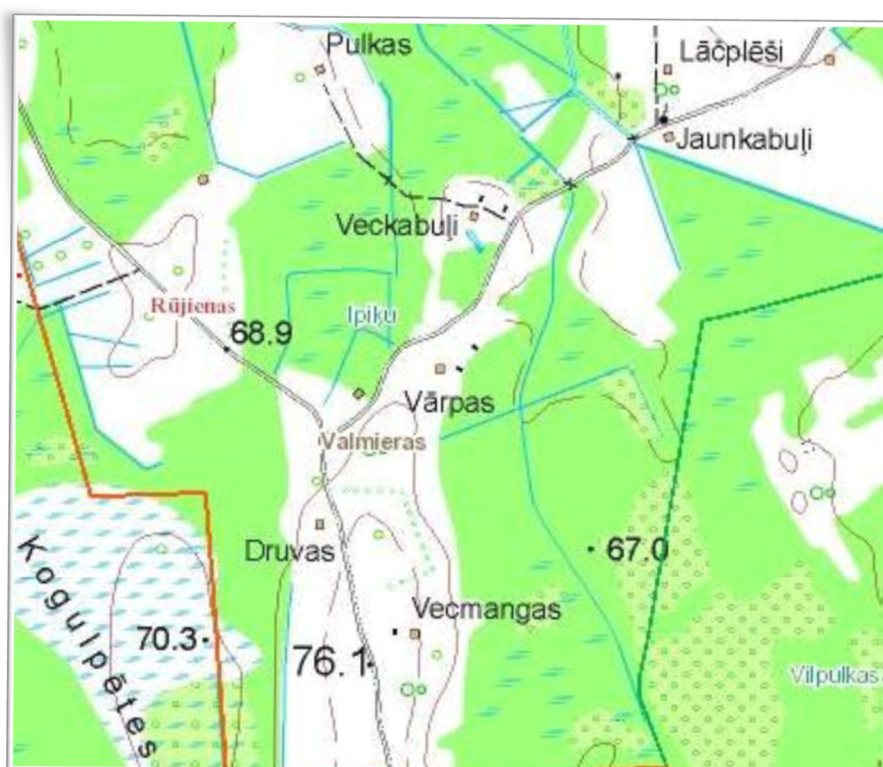

Tautas mutvārdu folklorā un vietvārdi

Piemērs no Valmieras rajona Ramatas pagasta – dzejas formā savirknēti viensētu nosaukumi, to savstarpējais izvietojums un īpašnieku uzvārdi.

*Kesele pakārta Oša Staklē,
Mednis iekšā, Pulka priekšā.
Duksis apakšā rej,
Kabulis augšā smeļ.
Brūnais Mangam met ar roku,
Lai tad Duksim dod ar koku.
Div' div' Dīriķis,
Tīps un Tirēns,
Sautiņš, Kauliņš, Kāpostiņš,
Lielais Uļļa, Mazais Uļļa –
Tie bija visi Runča radi.*

Tā šis apvidus uz Ramatas un Ipiķu pagasta robežas izskatās mūsdienu topogrāfiskajā kartē mērogā 1:50 000. Vai varat atpazīt mājvārdus no dzejoliša?

Sīkāk skat. Karšu pārlūkā <http://kartes.lgia.gov.lv/karte/>