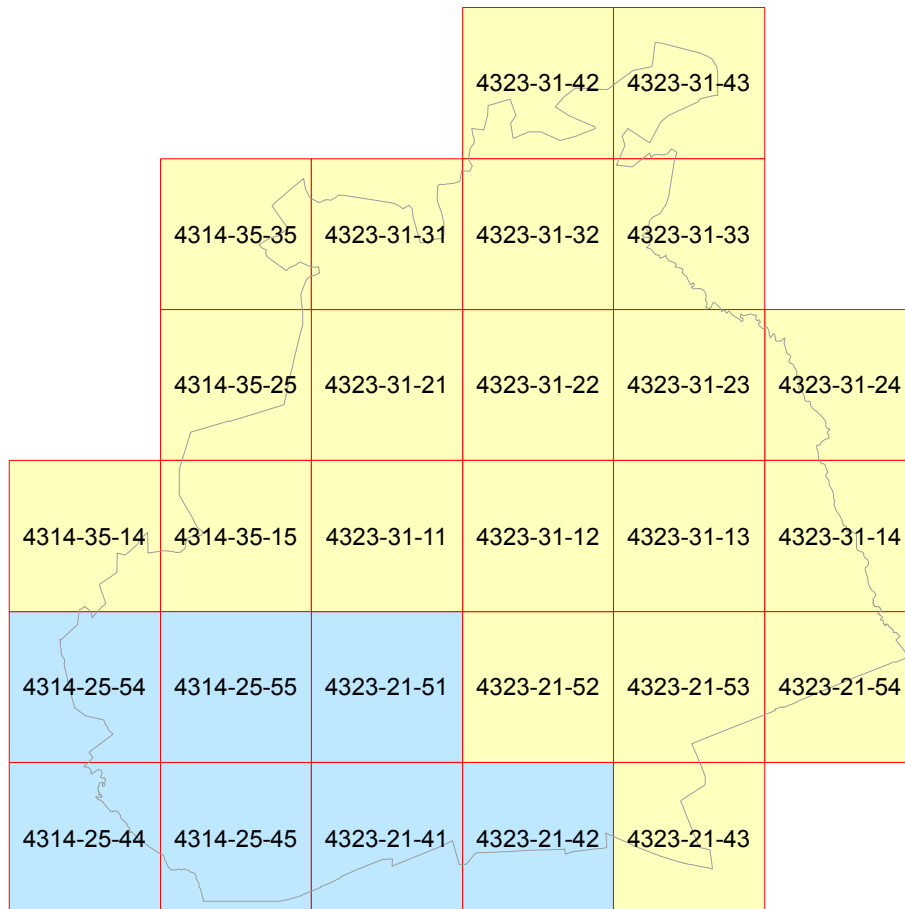

Siguldas pilsētas topogrāfiskais plāns M 1:2000

Topographic plan of Sigulda City 1:2000

- sagatavots 2018. gadā / prepared in 2018
- sagatavots 2019. gadā / prepared in 2019