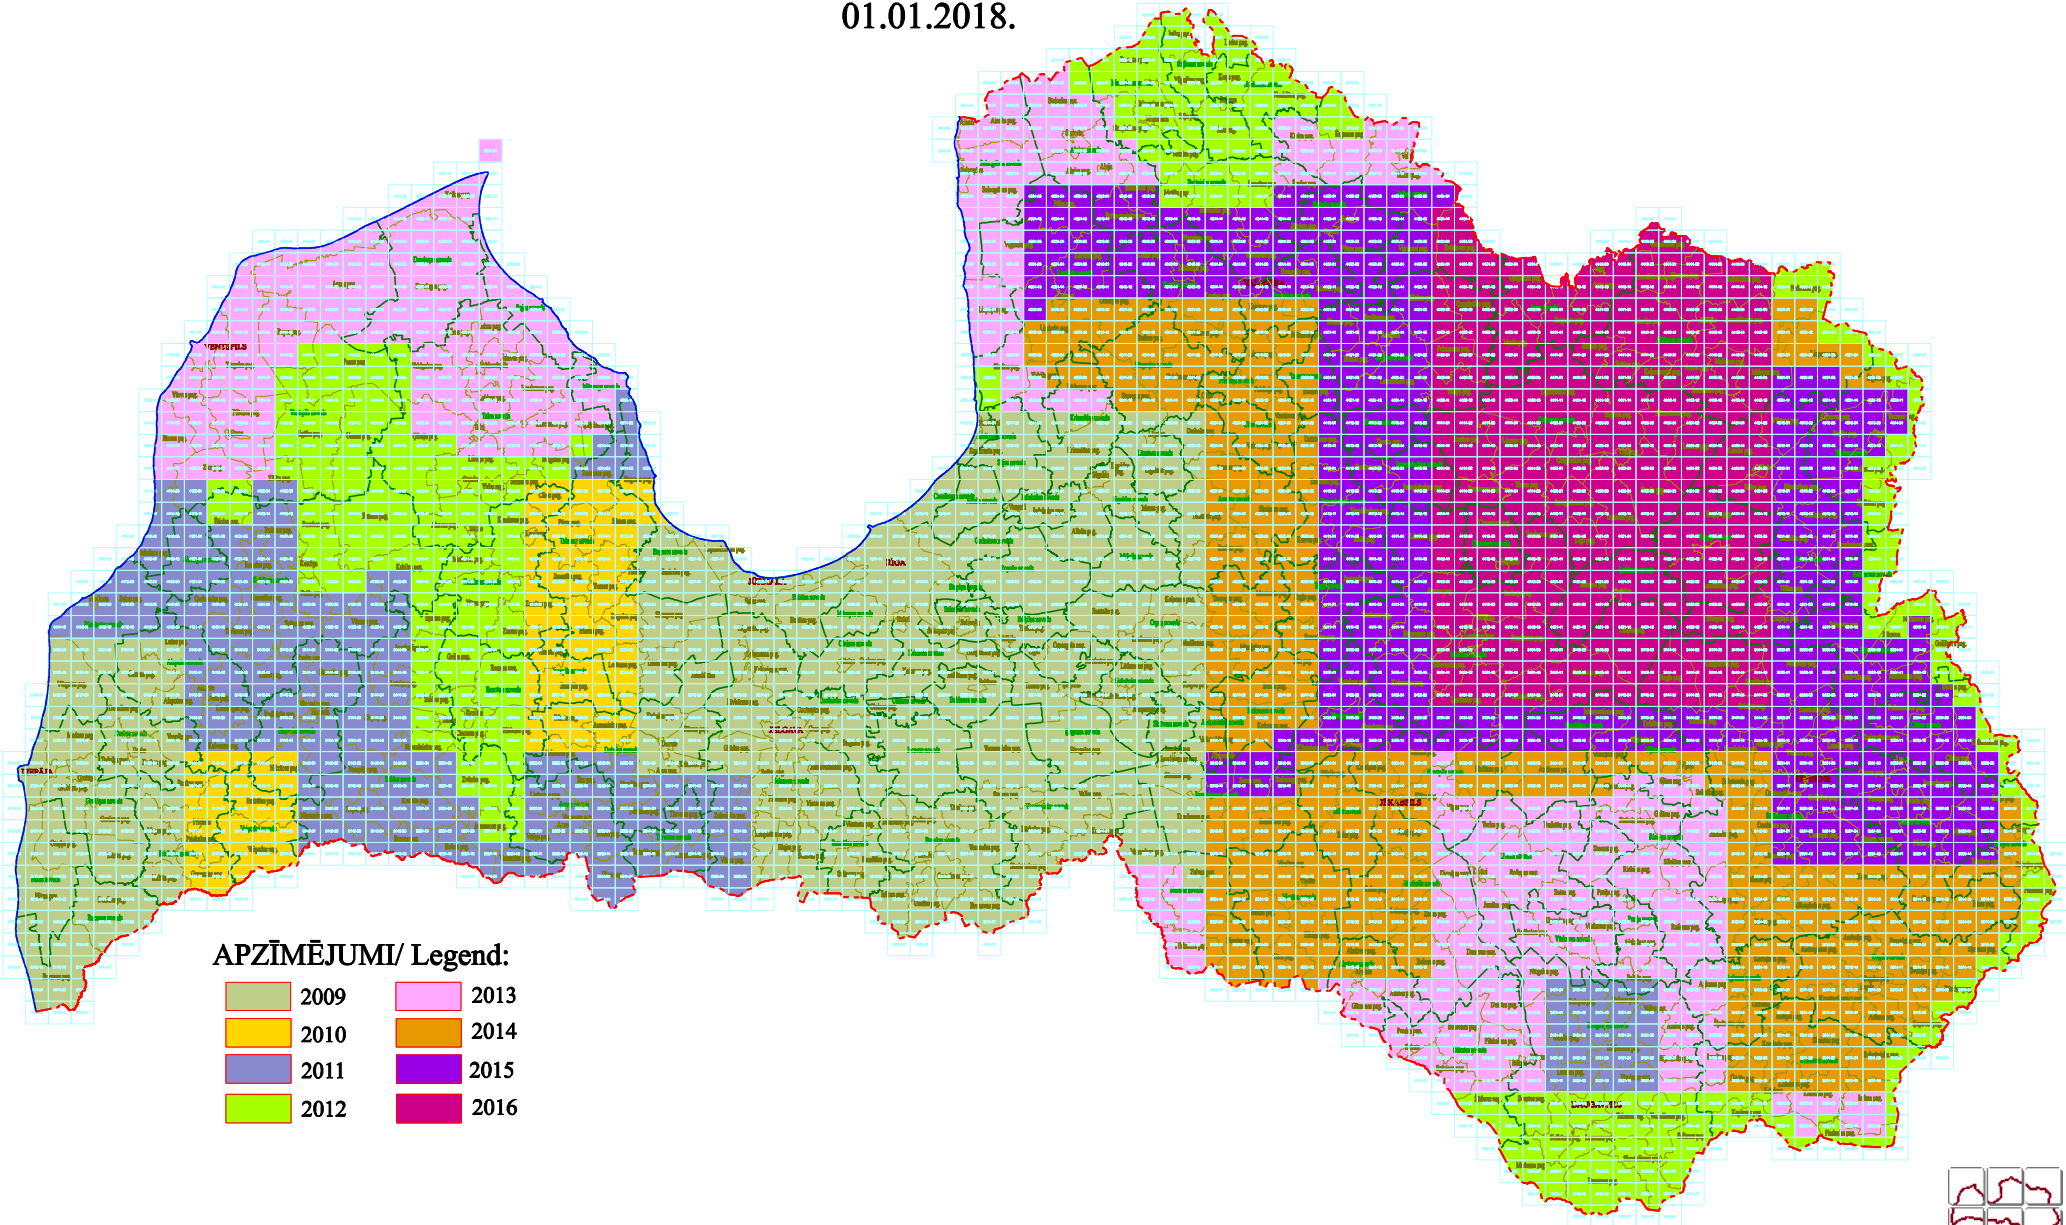

TOPOGRĀFISKĀS KARTES M 1:10 000/ Topographic Maps, Scale 1:10 000

01.01.2018.

APZĪMĒJUMI/ Legend:

	2009		2013
	2010		2014
	2011		2015
	2012		2016