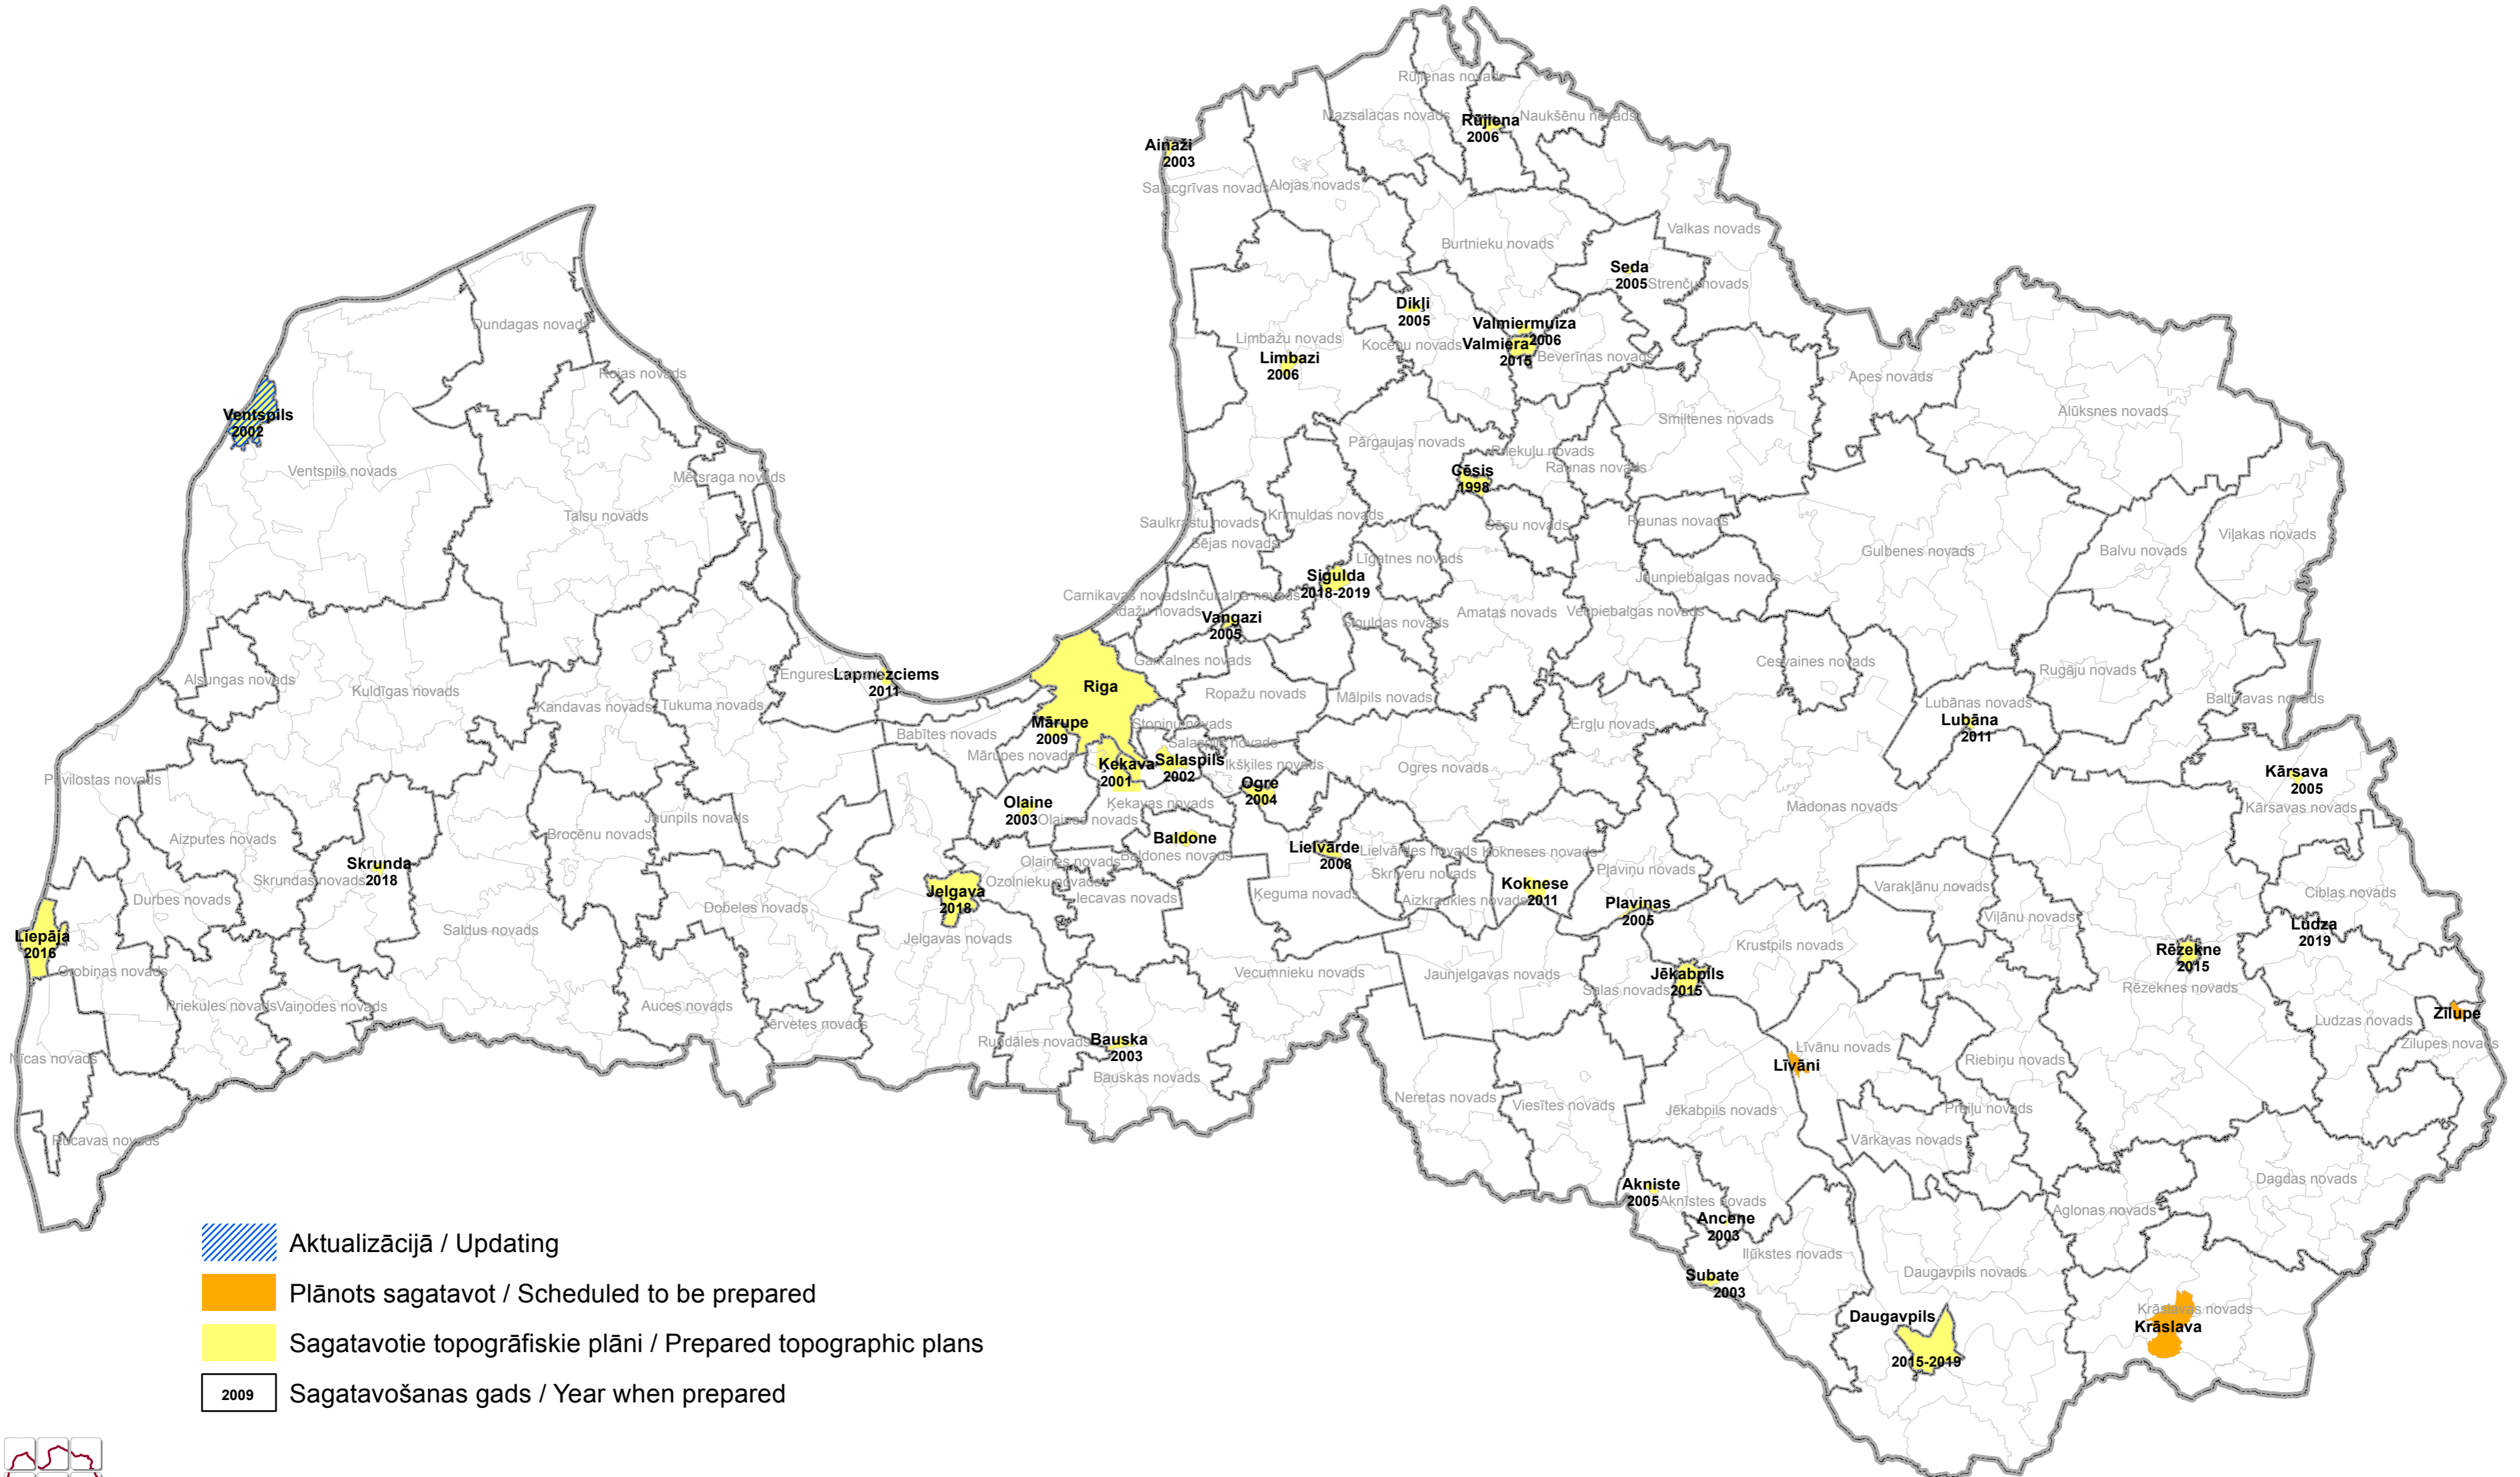

Sagatavotie topogrāfiskie plāni M 1:2000
Prepared topographic plans, Scale 1:2000

-  Aktualizācijā / Updating
-  Plānots sagatavot / Scheduled to be prepared
-  Sagatavotie topogrāfiskie plāni / Prepared topographic plans
- | |
|------|
| 2009 |
|------|

 Sagatavošanas gads / Year when prepared