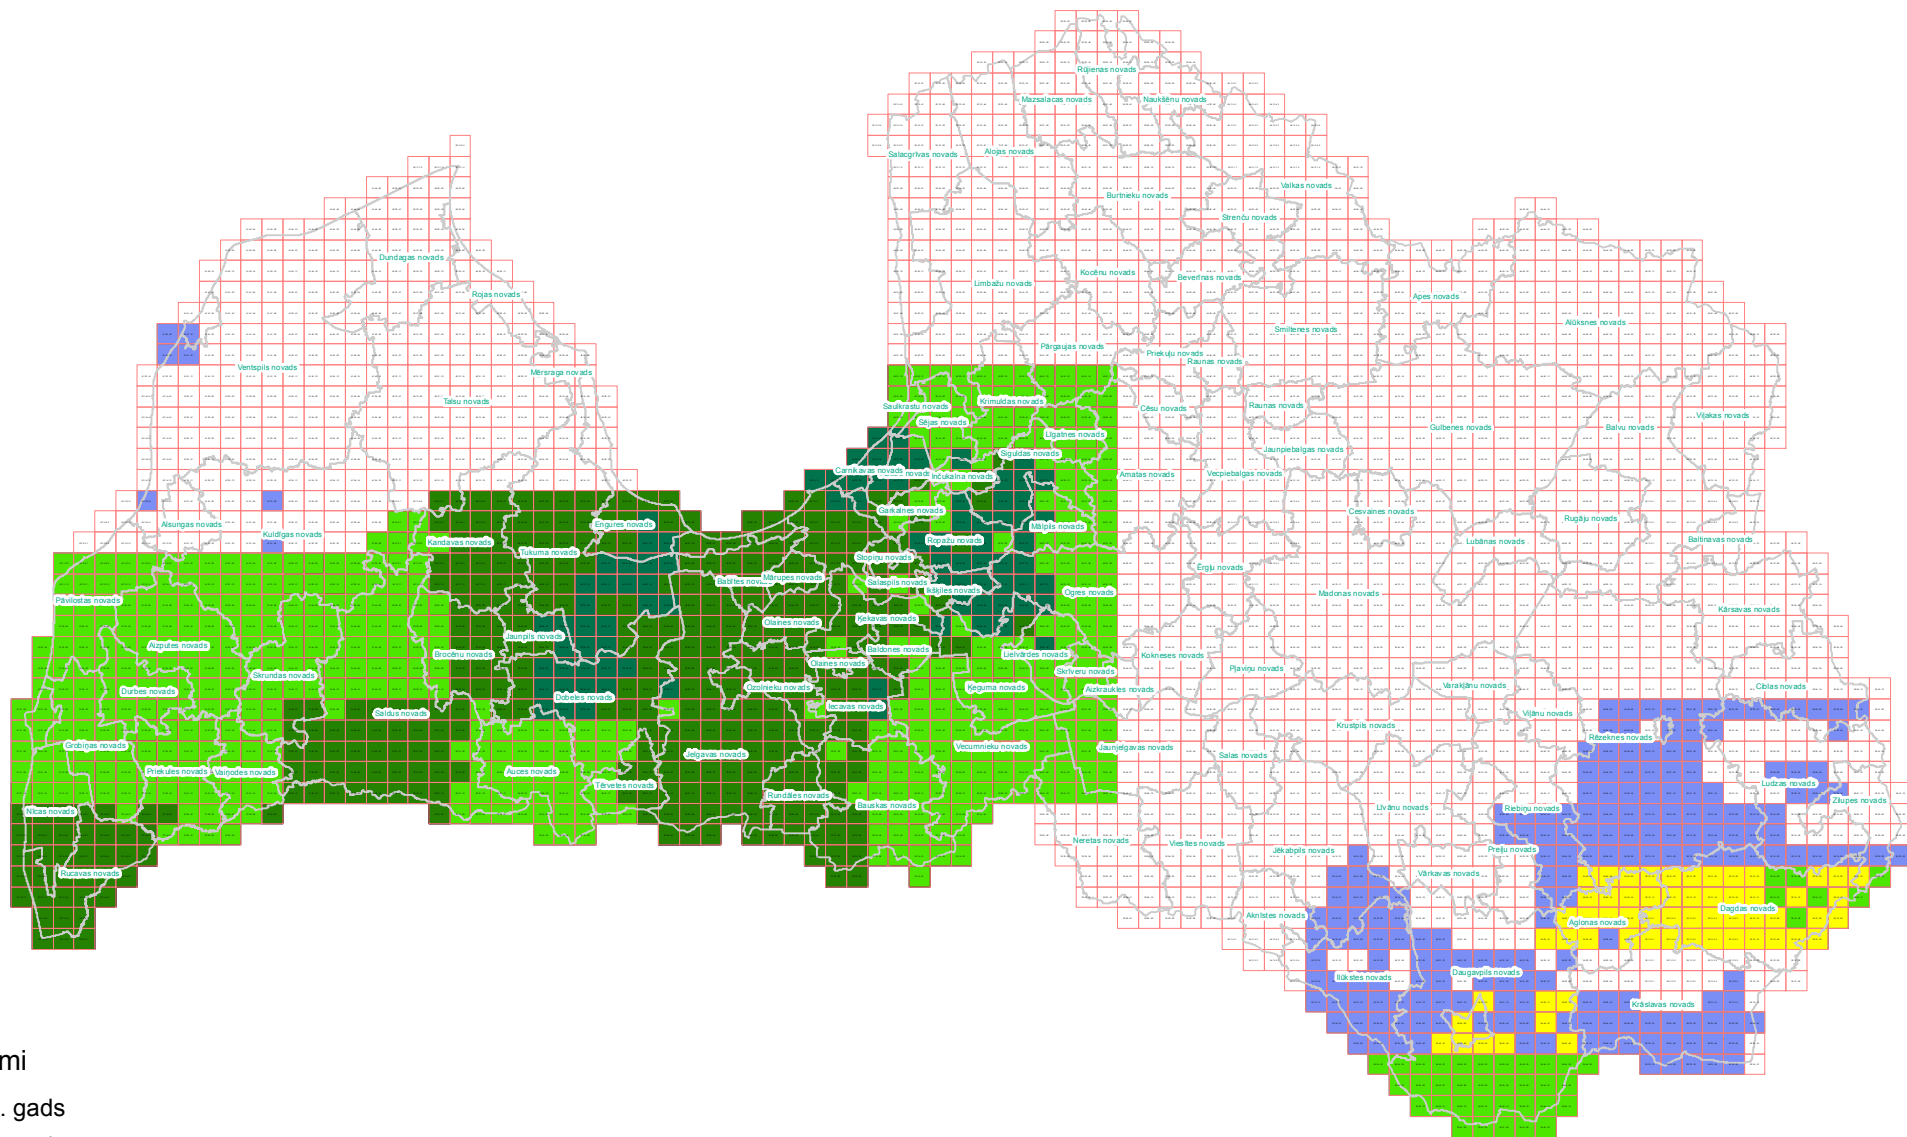

Topografiskās kartes mērogā 1:10 000 / Topographic map scale 1:10 000
15.04.2020.

Apzīmējumi

- 2017. gads
- 2018. gads
- 2019. gads
- 2020. gads
- Plānots