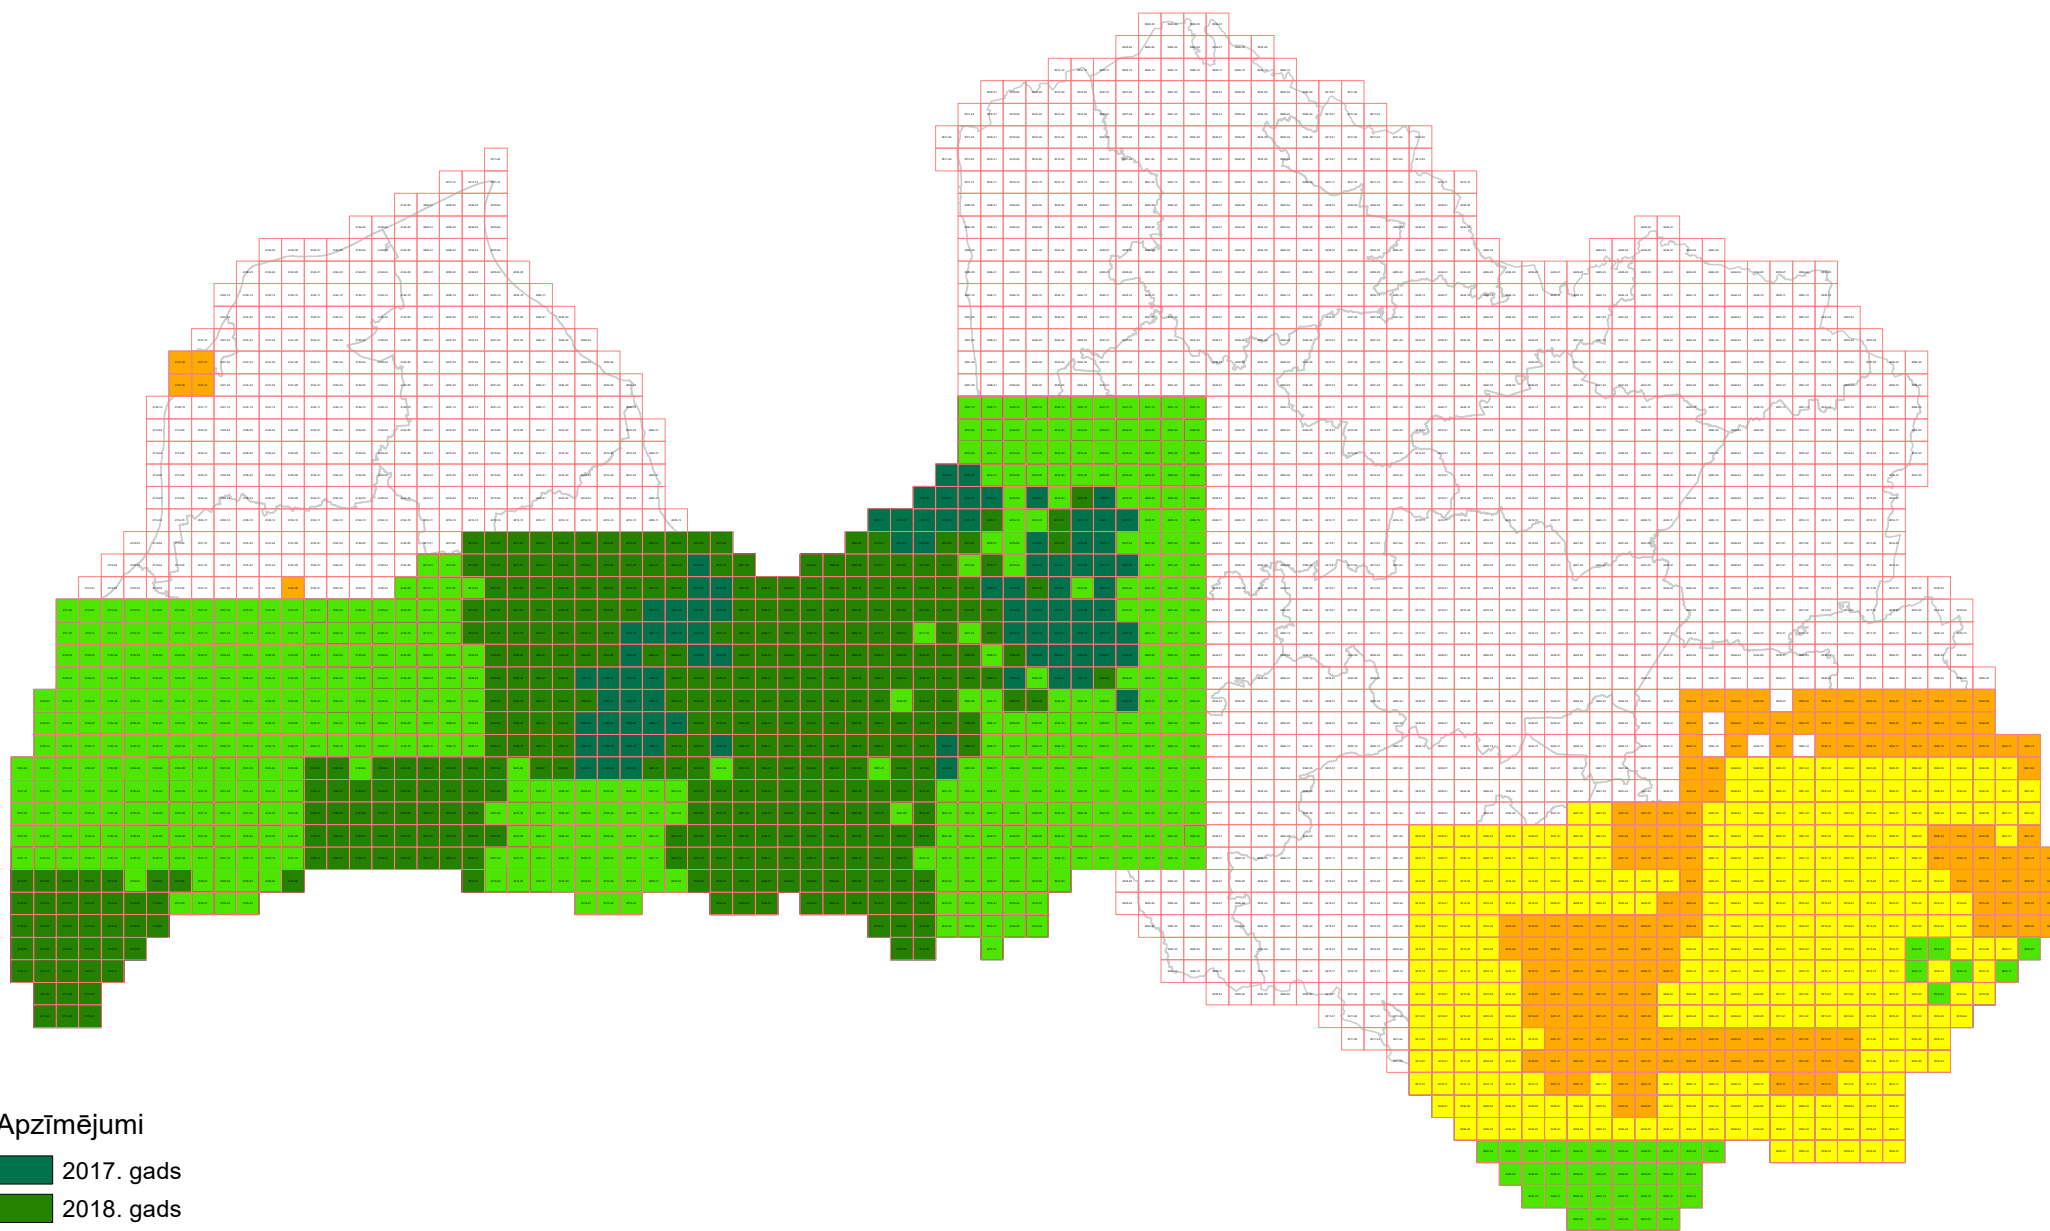

Topografiskās kartes mērogā 1:10 000 / Topographic map scale 1:10 000  
24.09.2021.

Apzīmējumi

- 2017. gads
- 2018. gads
- 2019. gads
- 2020. gads
- 2021. gads