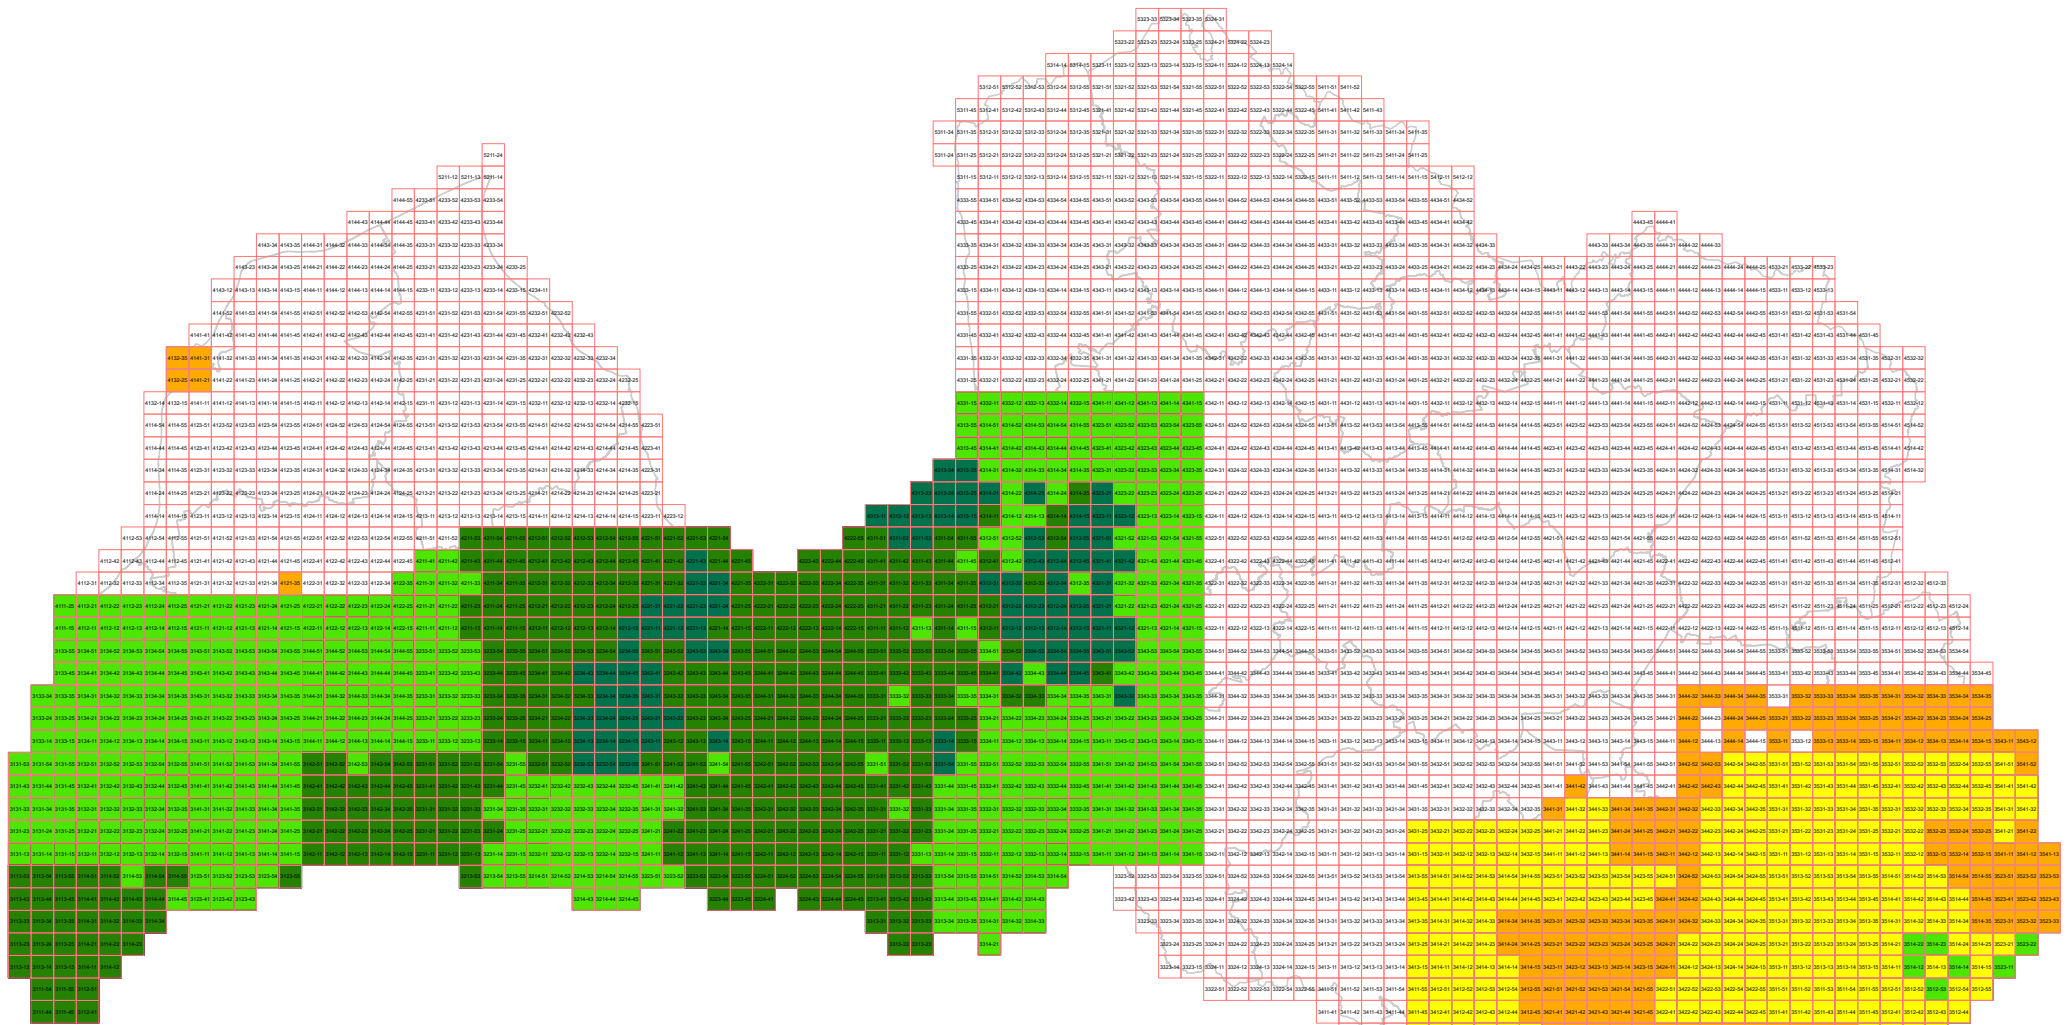

Topografiskās kartes mērogā 1:10 000 / Topographic map scale 1:10 000

24.11.2021.

Apzīmējumi

- 2017. gads
- 2018. gads
- 2019. gads
- 2020. gads
- 2021. gads