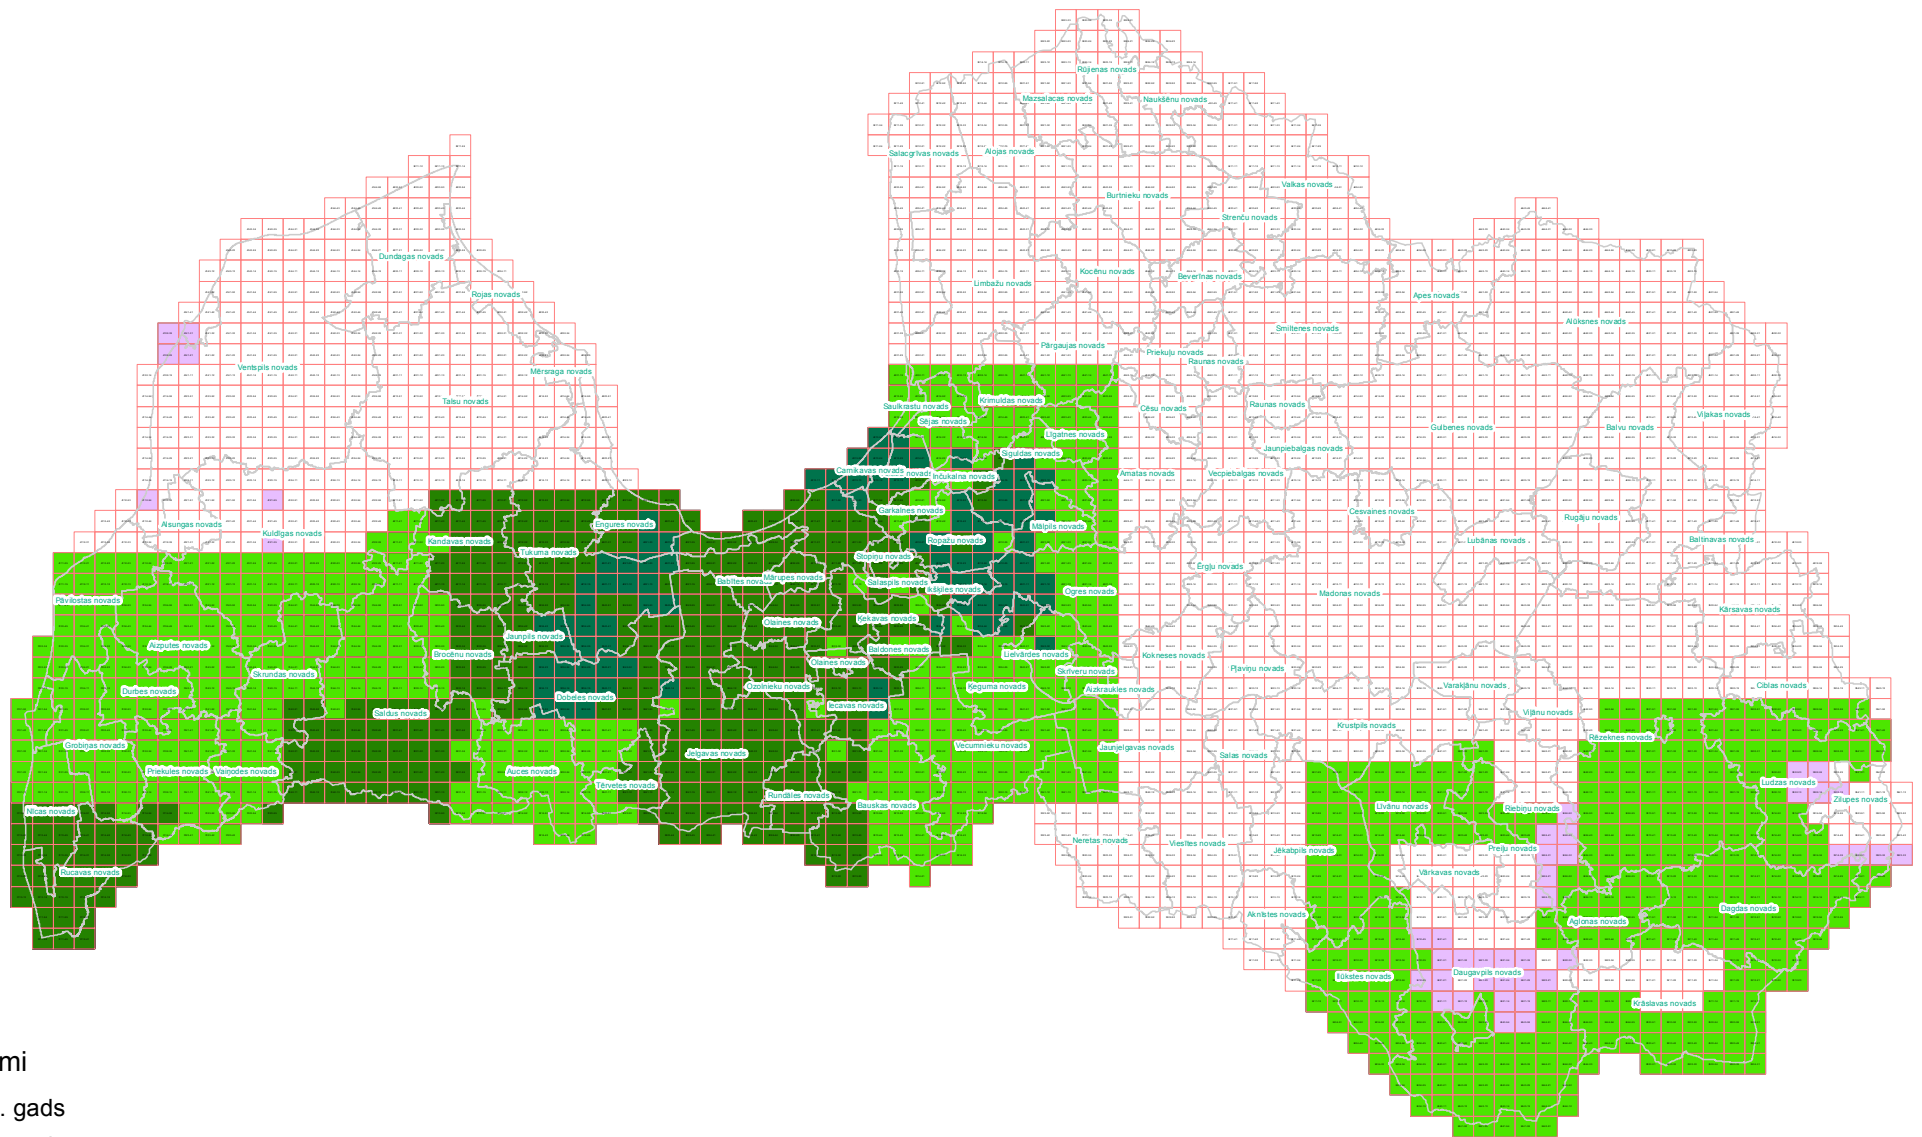

Topografiskās kartes mērogā 1:10 000 / Topographic map scale 1:10 000  
20.08.2020.

Apzīmējumi

- 2017. gads
- 2018. gads
- 2019. gads
- 2020. gads
- Plānots