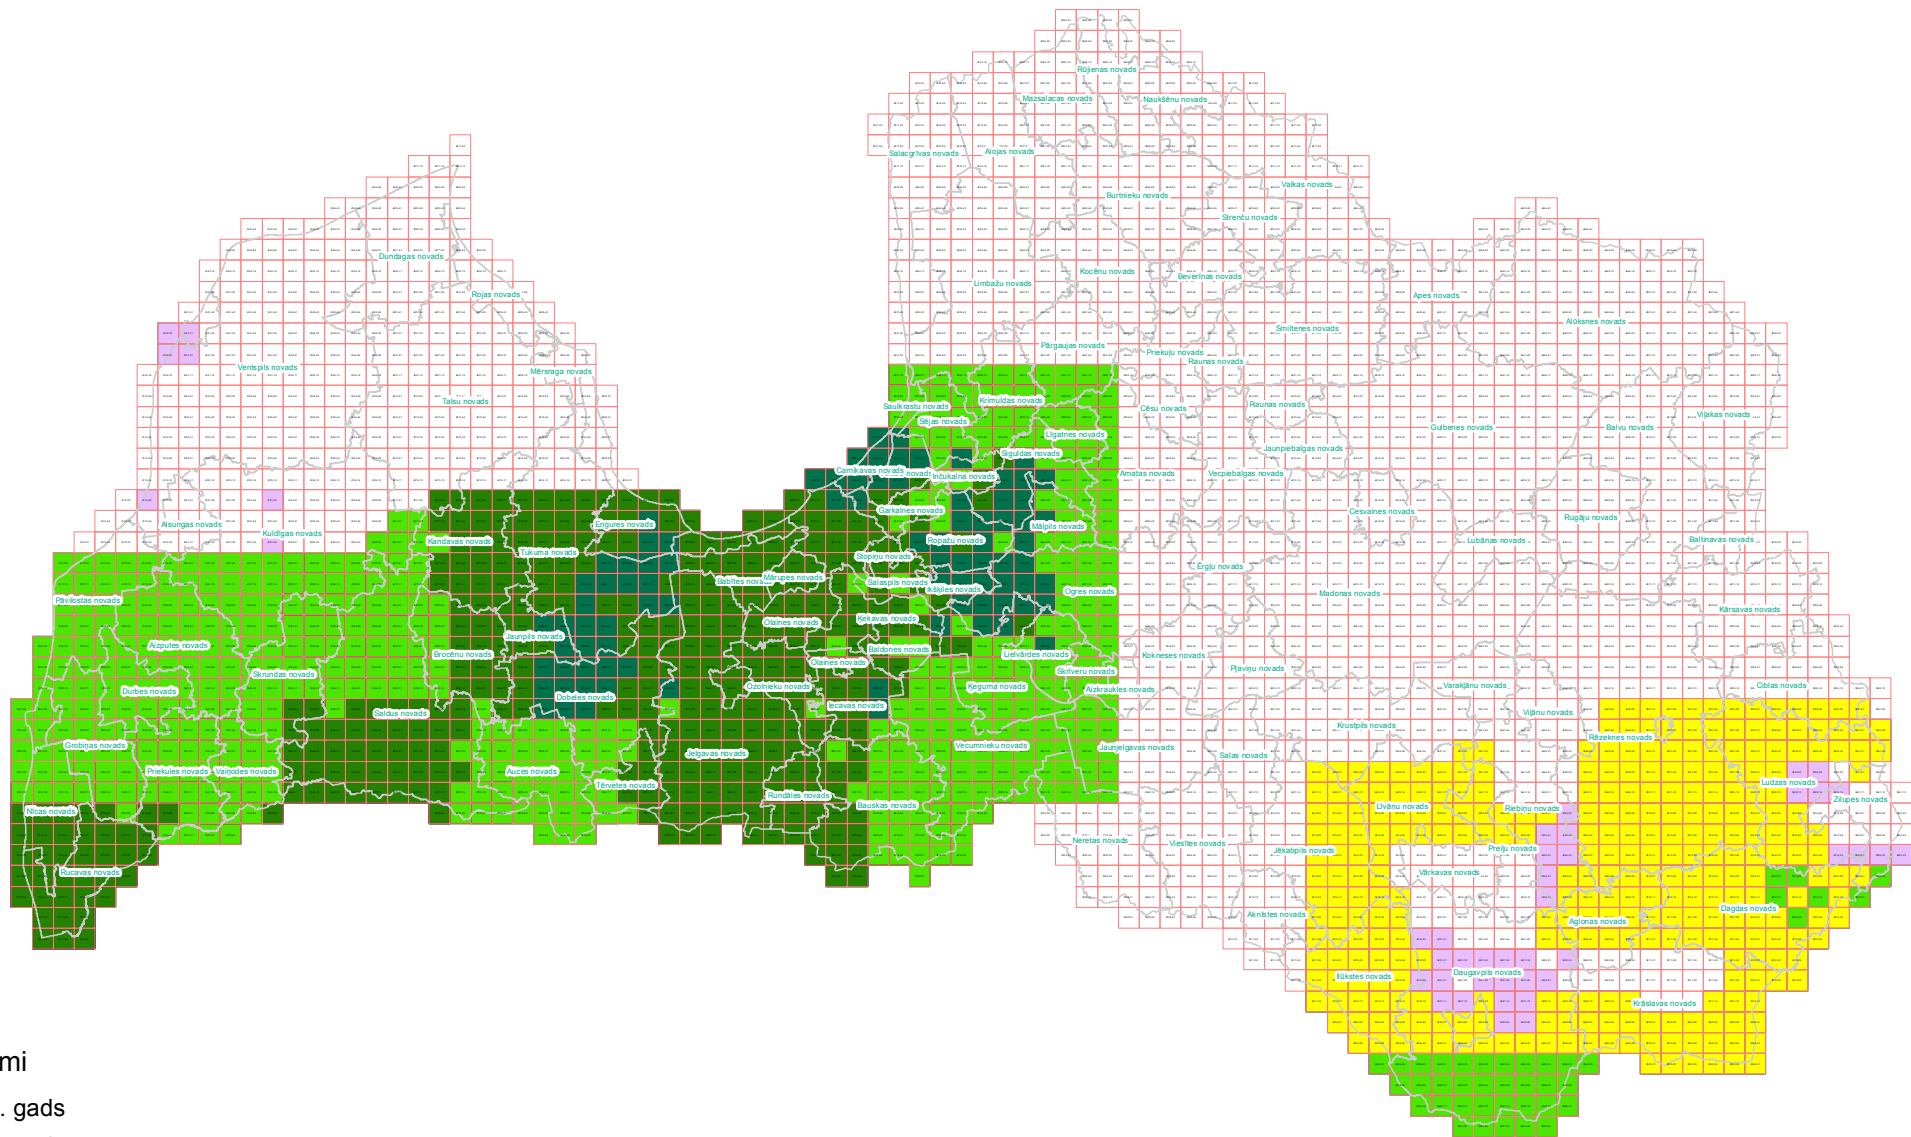

Topografiskās kartes mērogā 1:10 000 / Topographic map scale 1:10 000  
20.08.2020.

Apzīmējumi

- 2017. gads
- 2018. gads
- 2019. gads
- 2020. gads
- Plānots