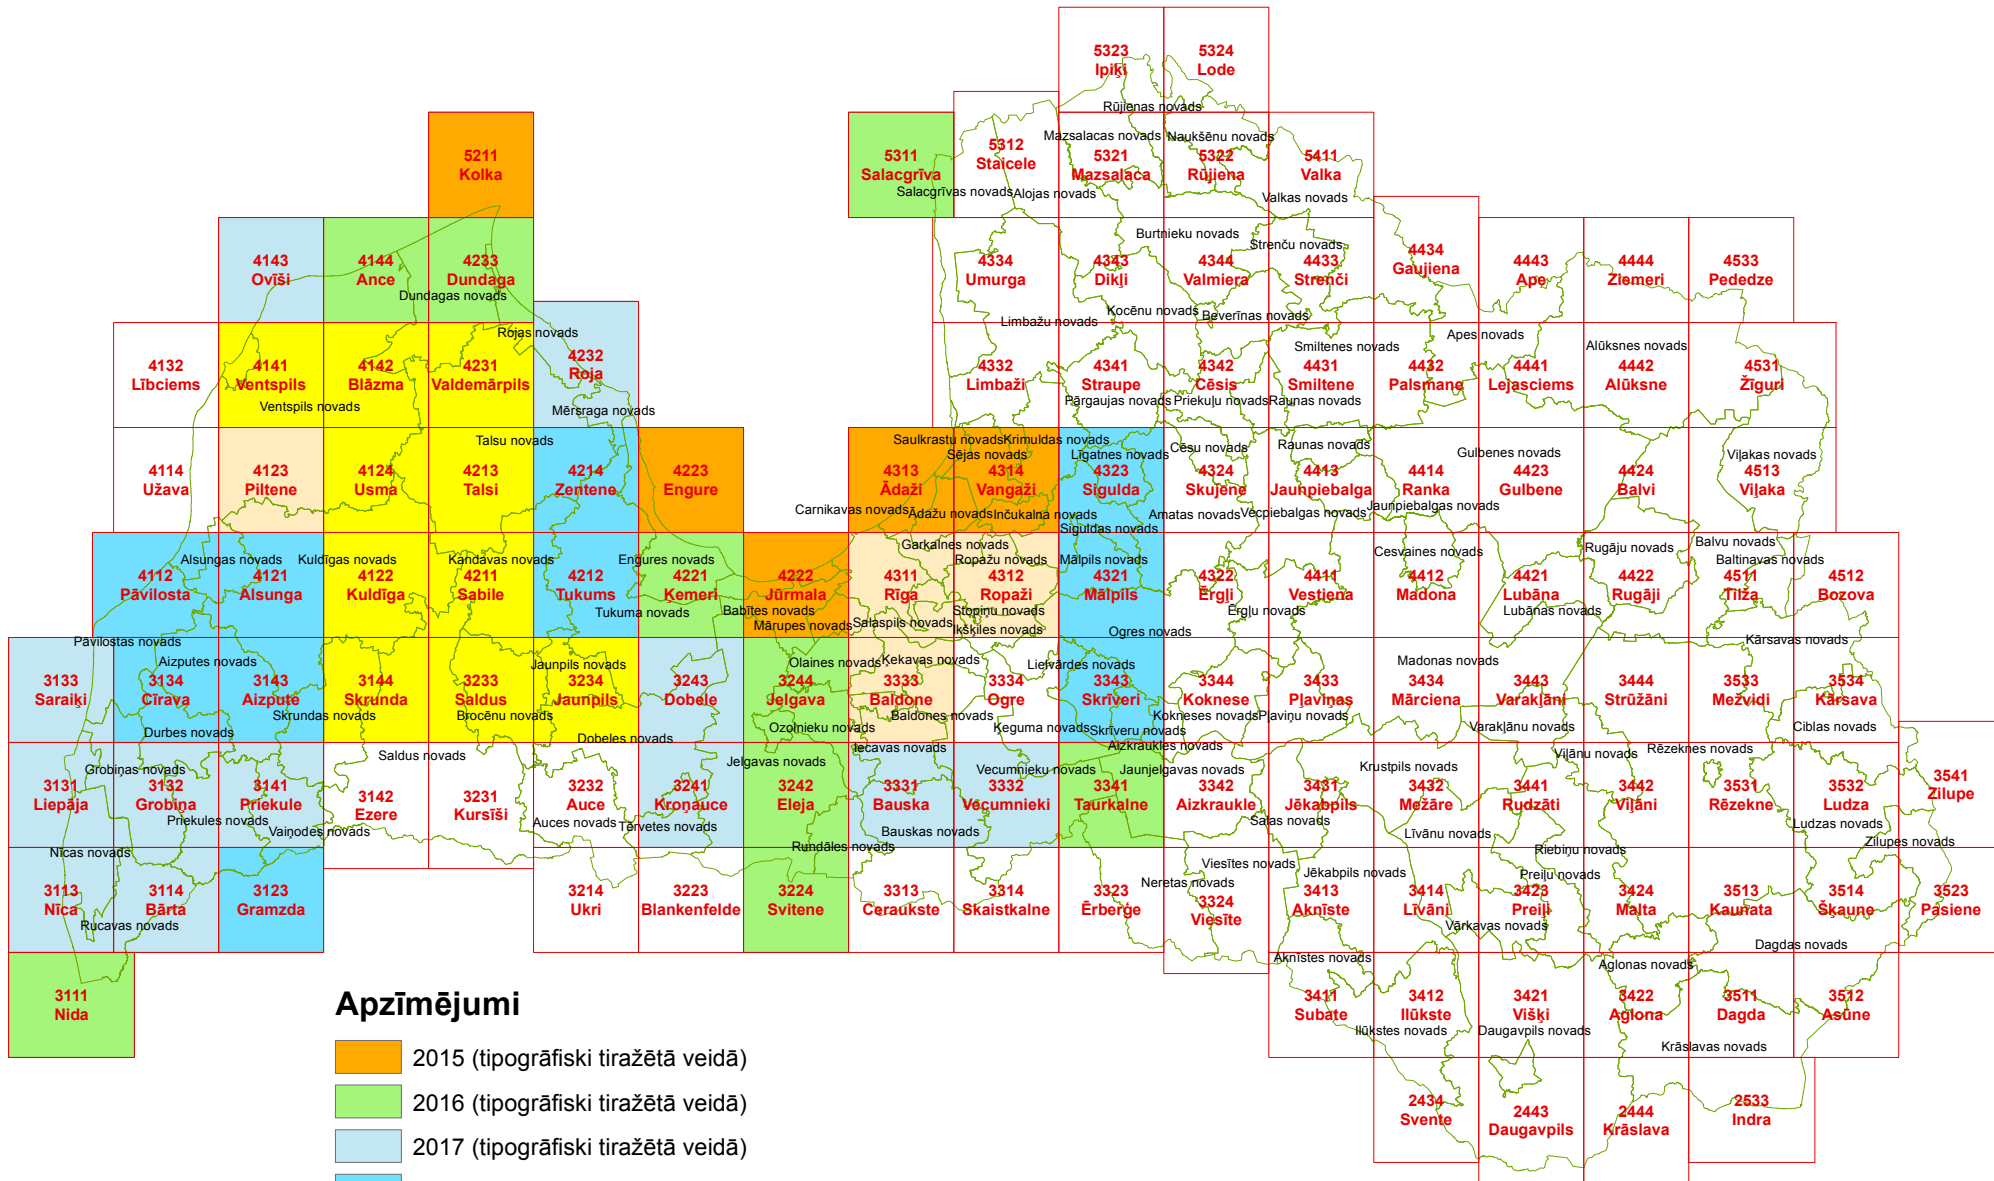

TOPOGRĀFISKĀS KARTES M 1:50 000 Topographic Maps, Scale 1:50 000

3. izdevums/3rd edition

15.09.2020.

Apzīmējumi

- 2015 (tipogrāfiski tiražētā veidā)
- 2016 (tipogrāfiski tiražētā veidā)
- 2017 (tipogrāfiski tiražētā veidā)
- 2018 (tipogrāfiski tiražētā veidā)
- 2019 (tipogrāfiski tiražētā veidā)
- 2020 (tipogrāfiski tiražētā veidā)