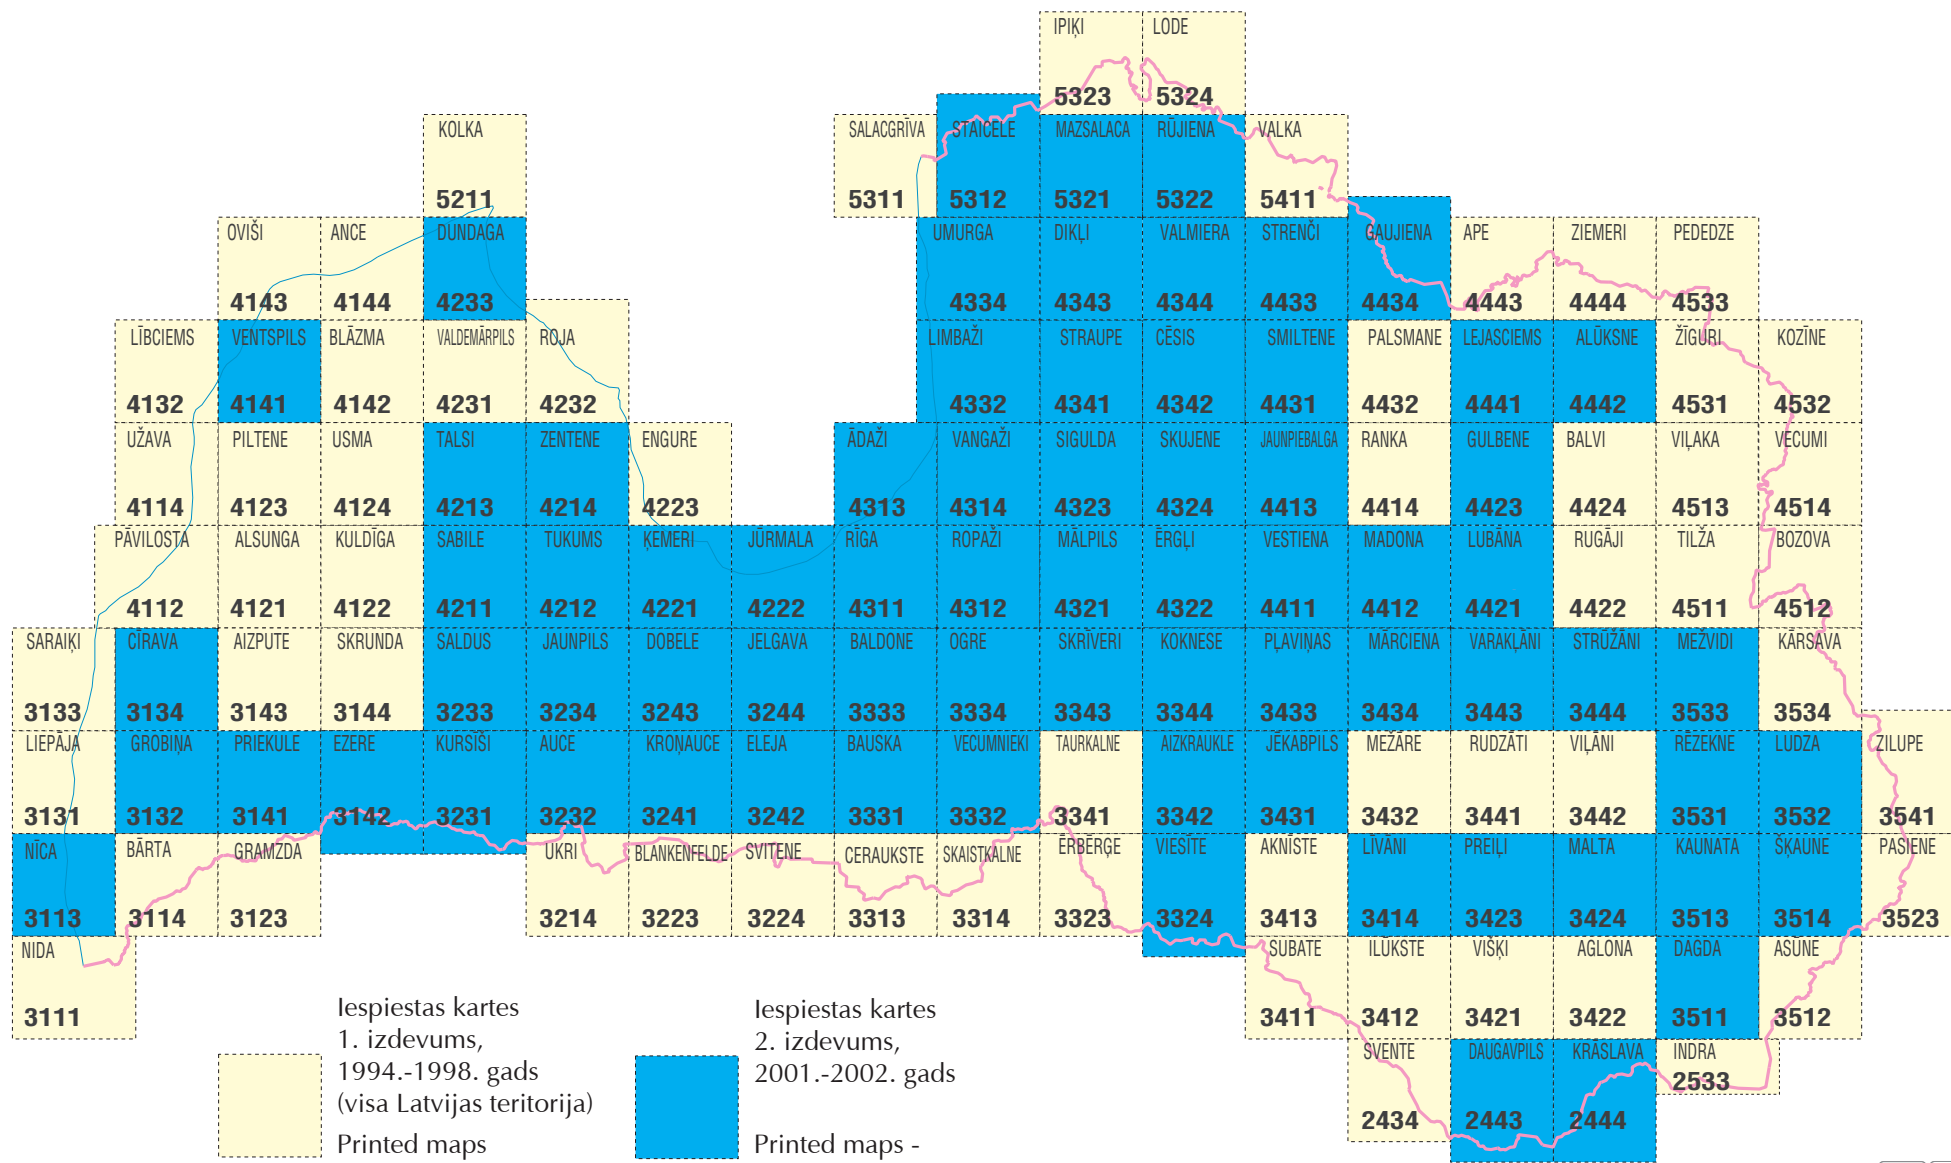

LATVIJAS SATELĪTKARTE MĒROGĀ 1 : 50 000 / SATELLITE MAP OF LATVIA AT SCALE 1:50 000

situācija - 2010. gada 1. februāris / situation 1 February 2010

Iespēstas kartes
 1. izdevums,
 1994.-1998. gads
 (visa Latvijas teritorija)

Iespēstas kartes
 2. izdevums,
 2001.-2002. gads

Printed maps -
 Edition 1
 1994-1998
 (entire territory of Latvia)