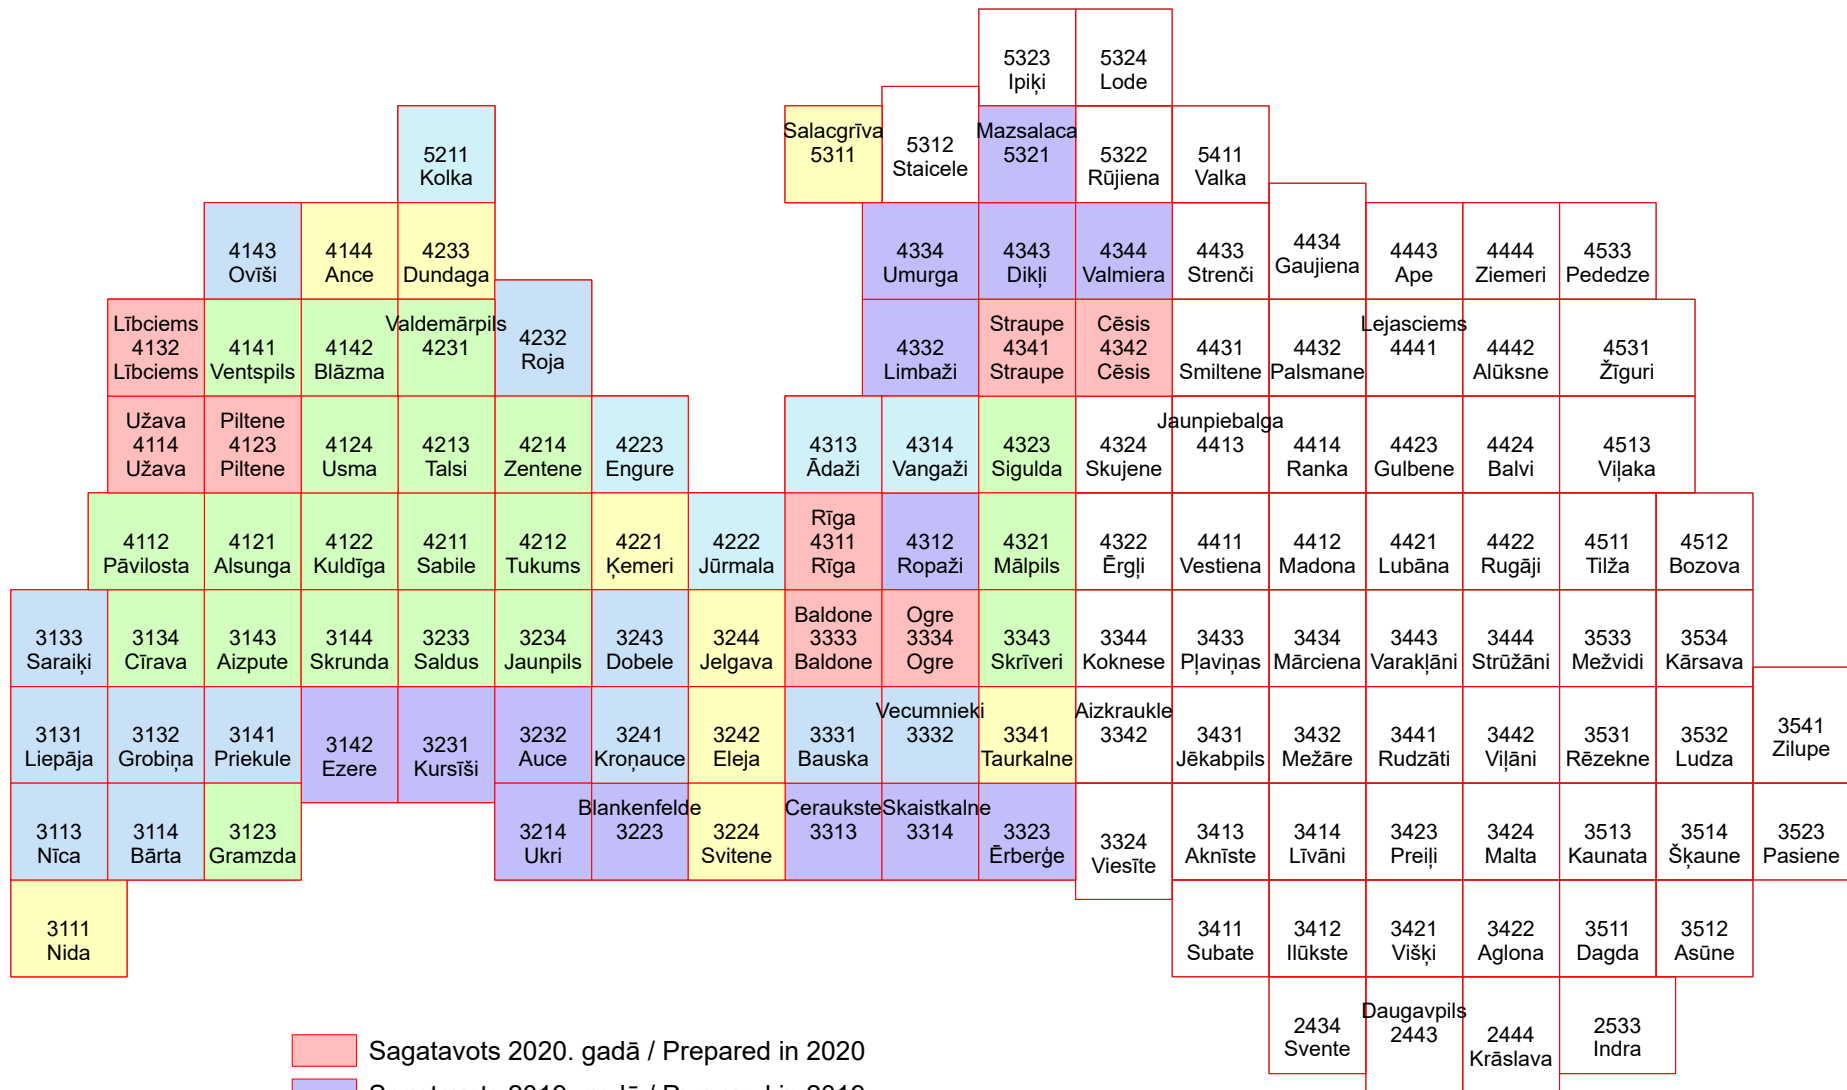

Topogrāfiskā karte mērogā 1:50 000 / Topographic map in scale 1:50 000 01.11.2023.

- Sagatavots 2020. gadā / Prepared in 2020
- Sagatavots 2019. gadā / Prepared in 2019
- Sagatavots 2018. gadā / Prepared in 2018
- Sagatavots 2017. gadā / Prepared in 2017
- Sagatavots 2016. gadā / Prepared in 2016
- Sagatavots 2015. gadā / Prepared in 2015